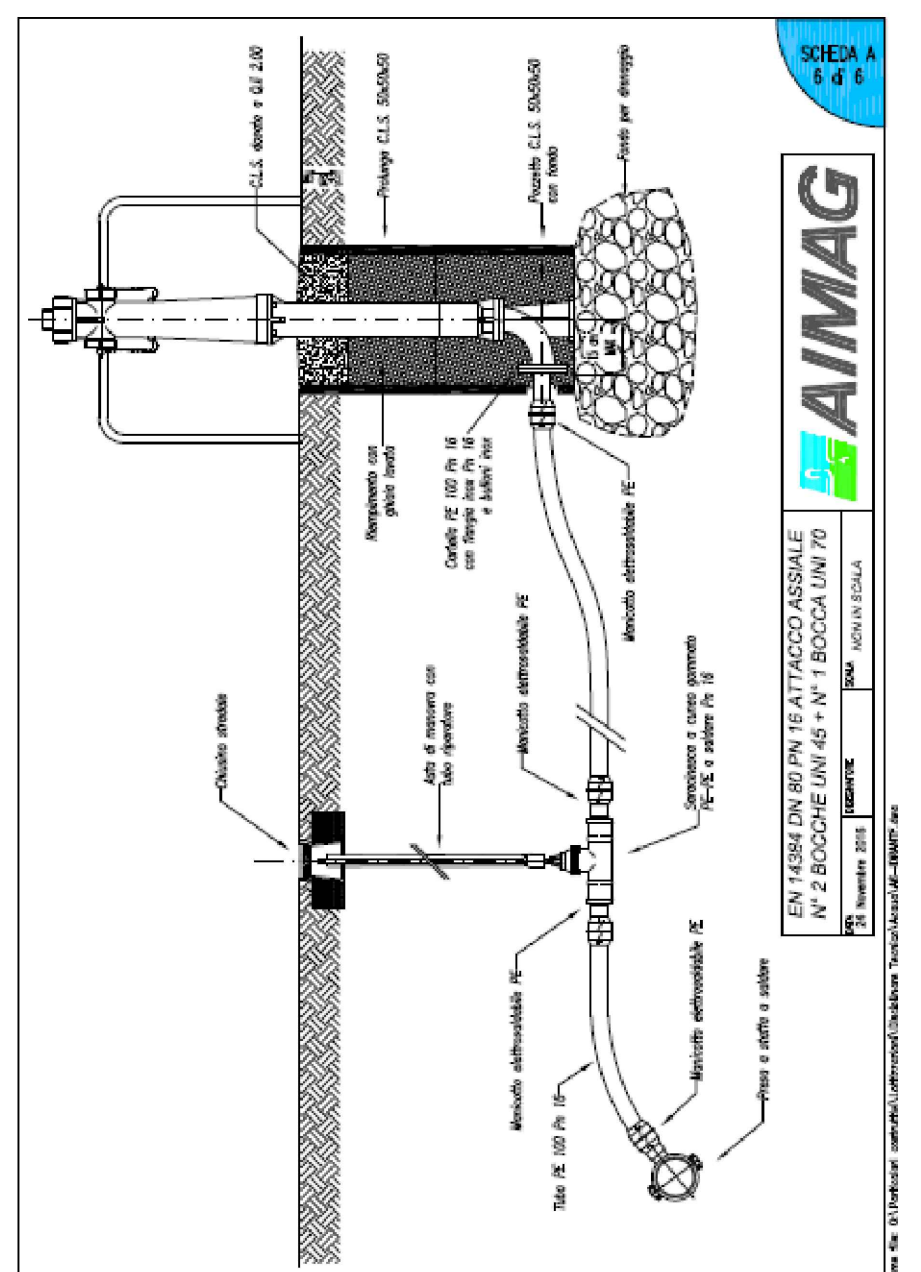

NODO A ALL'INTERNO DI POZZETTO

NODO B ALL'INTERNO DI POZZETTO

RICHIEDENTE
 SOCIETA' AGRICOLA VIGNA di BORDINI ENZO E BERTOZZI DINA s.s.

PROGETTISTA
 ARCH. MAURIZIO DODI

OGGETTO:
 PIANO URBANISTICO ATTUATIVO DI INIZIATIVA PRIVATA denominato AUC 36.74 - AREA 06 - LOCALITA' PANZANO