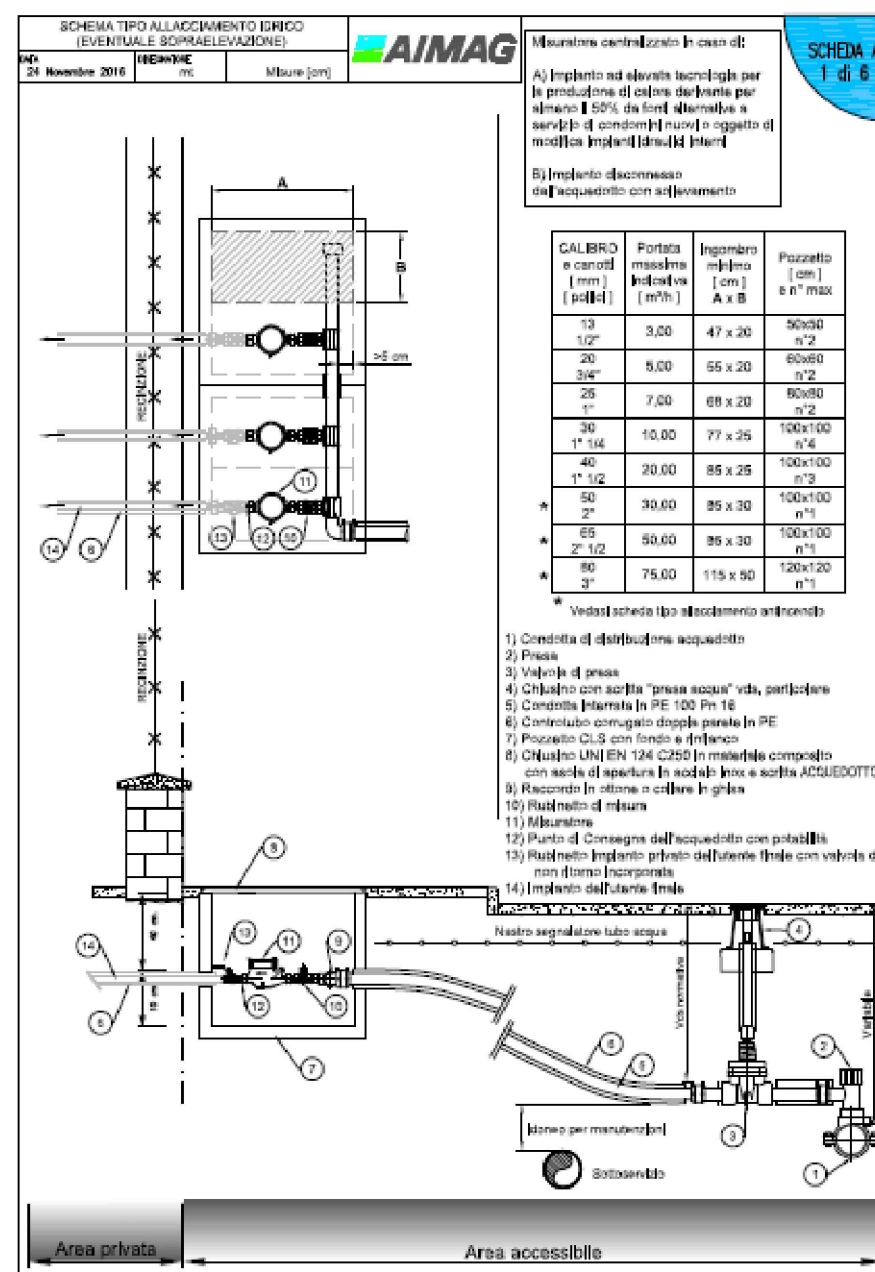

NODO A ALL'INTERNO DI POZZETTO

NODO B ALL'INTERNO DI POZZETTO

RICHIEDENTE
 SOCIETA' AGRICOLA VIGNA di BORDINI ENZO E BERTOZZI DINA s.s.

PROGETTISTA
 ARCH. MAURIZIO DODI

OGGETTO:
 PIANO URBANISTICO ATTUATIVO DI INIZIATIVA PRIVATA denominato AUC 36.74 - AREA 06 - LOCALITA' PANZANO