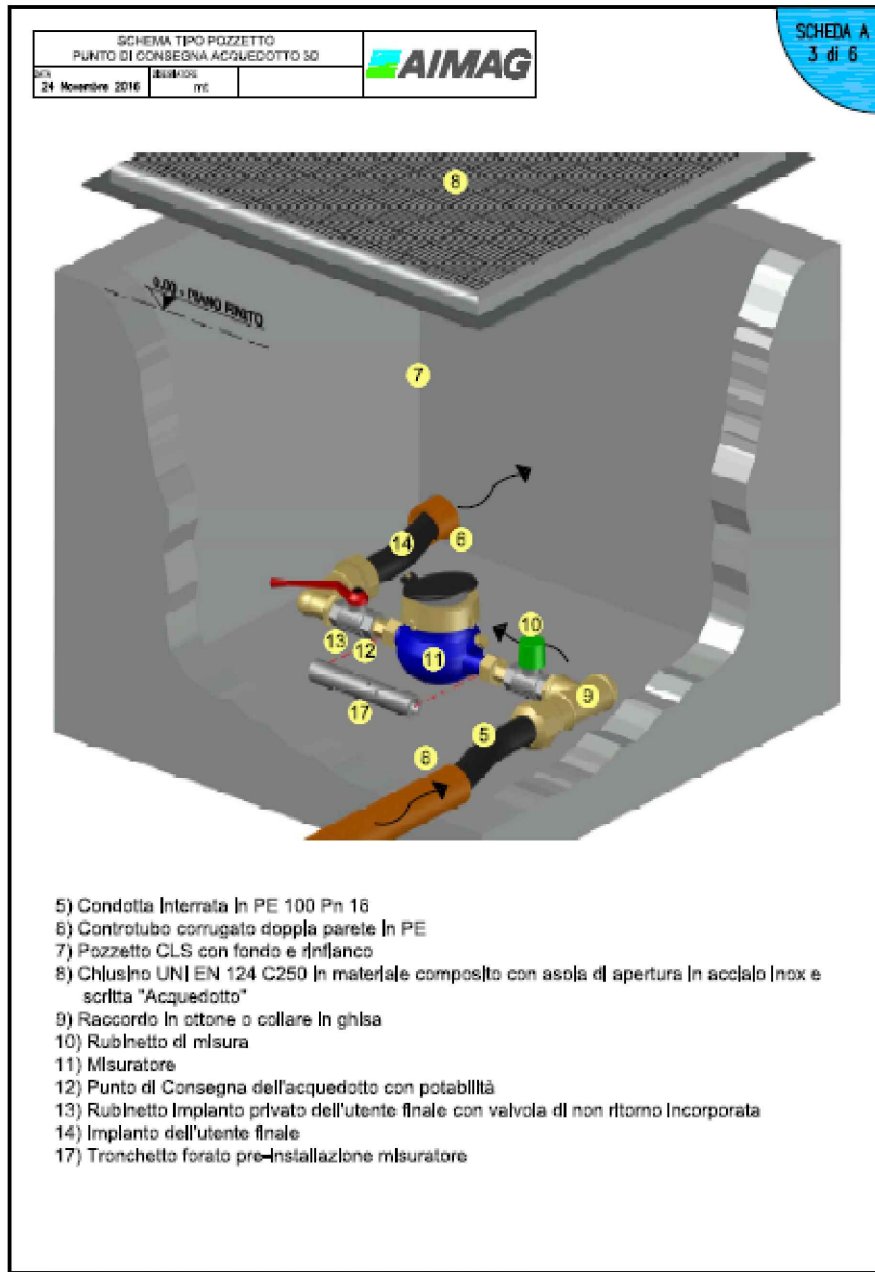

NODO A ALL'INTERNO DI POZZETTO

NODO B ALL'INTERNO DI POZZETTO

RICHIEDENTE
 SOCIETA' AGRICOLA VIGNA di BORDINI ENZO E BERTOZZI DINA s.s.

PROGETTISTA
 ARCH. MAURIZIO DODI

OGGETTO:
 PIANO URBANISTICO ATTUATIVO DI INIZIATIVA PRIVATA denominato AUC 36.74 - AREA 06 - LOCALITA' PANZANO