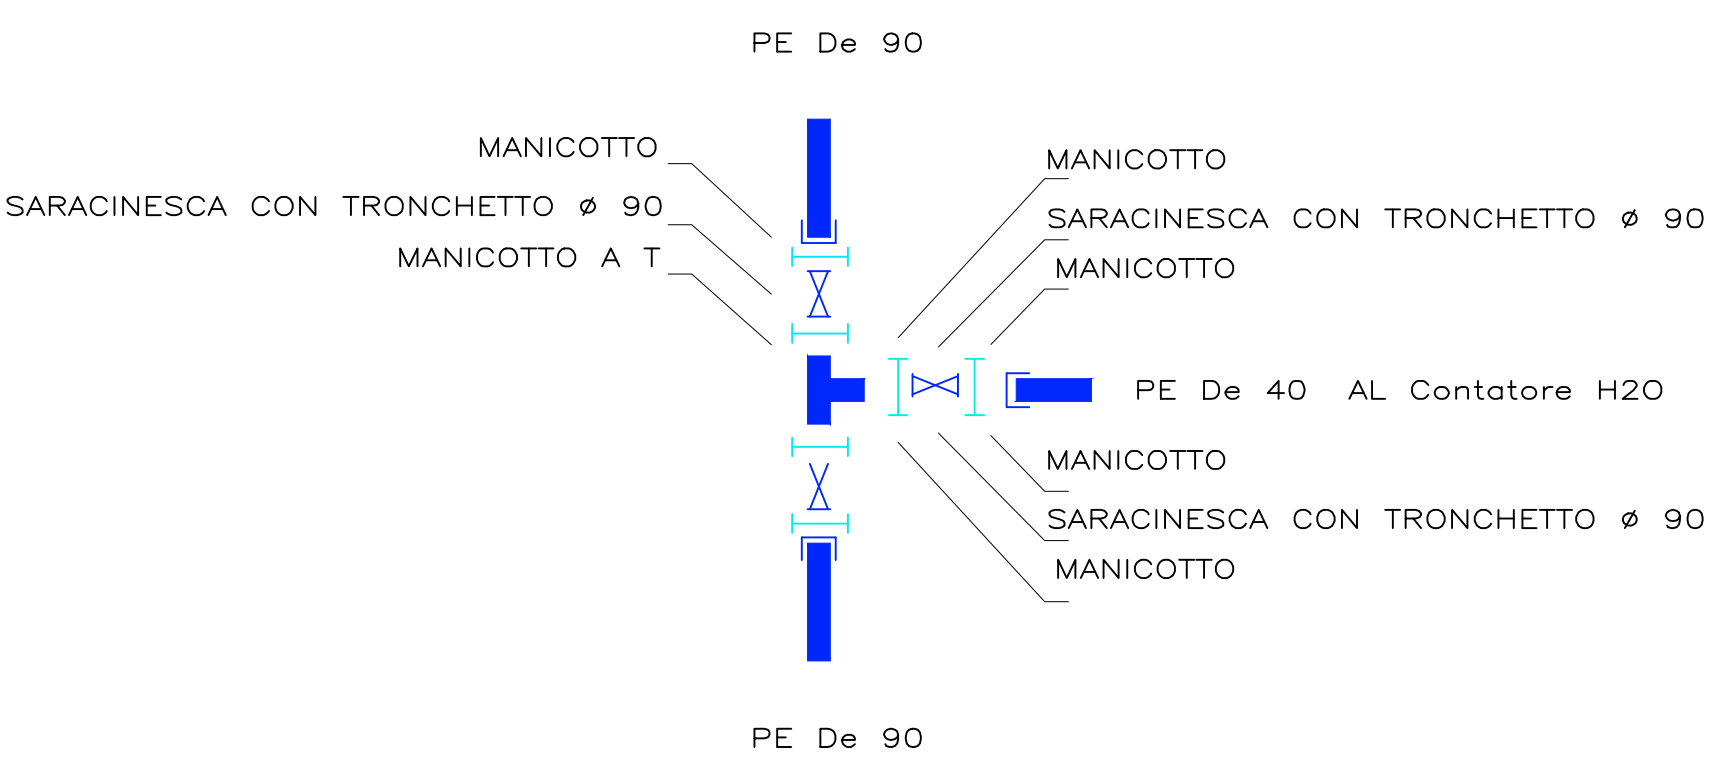

NODO A ALL'INTERNO DI POZZETTO

NODO B ALL'INTERNO DI POZZETTO

RICHIEDENTE
 SOCIETA' AGRICOLA VIGNA di BORDINI ENZO E BERTOZZI DINA s.s.

PROGETTISTA
 ARCH. MAURIZIO DODI

OGGETTO:
 PIANO URBANISTICO ATTUATIVO DI INIZIATIVA PRIVATA denominato AUC 36.74 - AREA 06 - LOCALITA' PANZANO