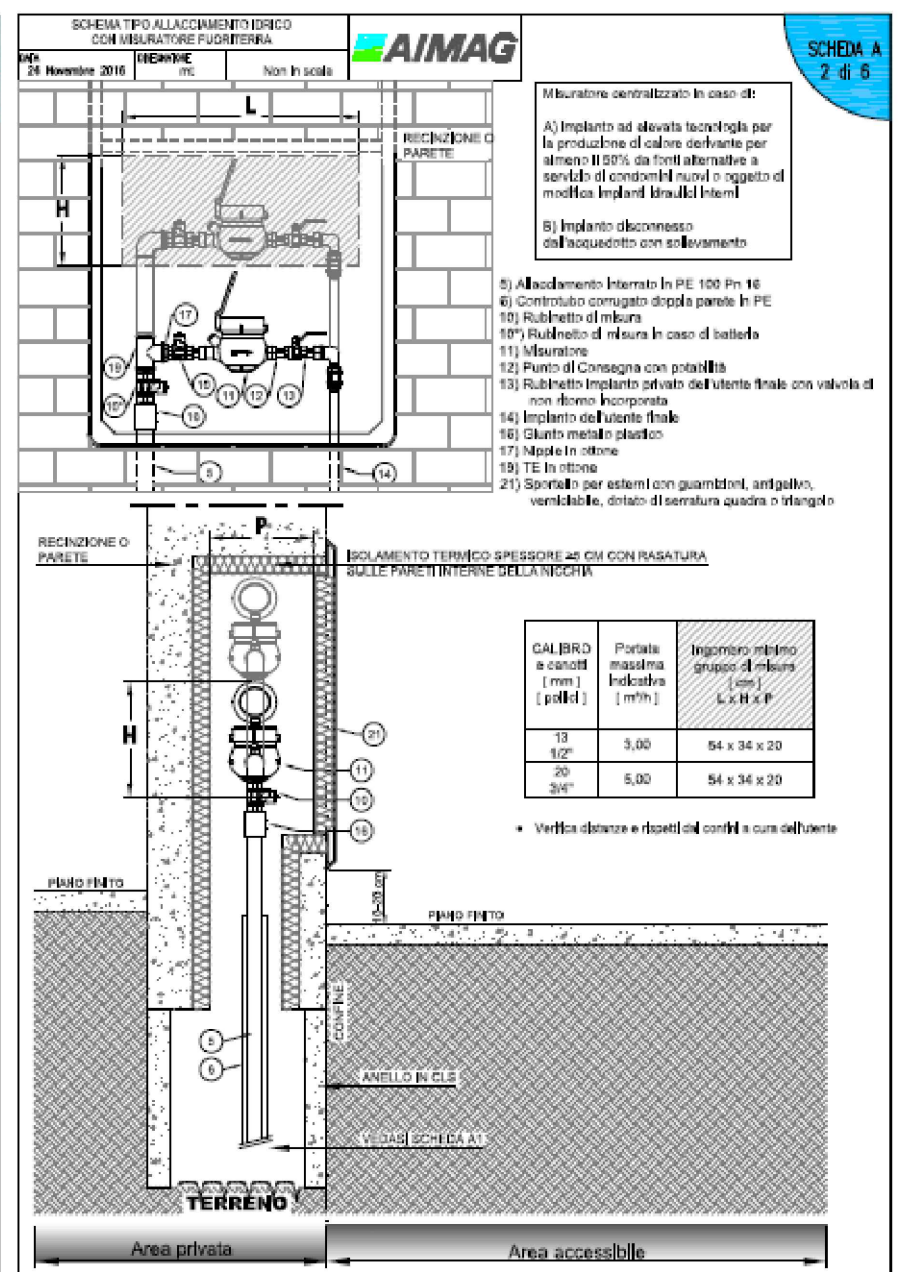

NODO A ALL'INTERNO DI POZZETTO

NODO B ALL'INTERNO DI POZZETTO

RICHIEDENTE
 SOCIETA' AGRICOLA VIGNA di BORDINI ENZO E BERTOZZI DINA s.s.

PROGETTISTA
 ARCH. MAURIZIO DODI

OGGETTO:
 PIANO URBANISTICO ATTUATIVO DI INIZIATIVA PRIVATA denominato AUC 36.74 - AREA 06 - LOCALITA' PANZANO