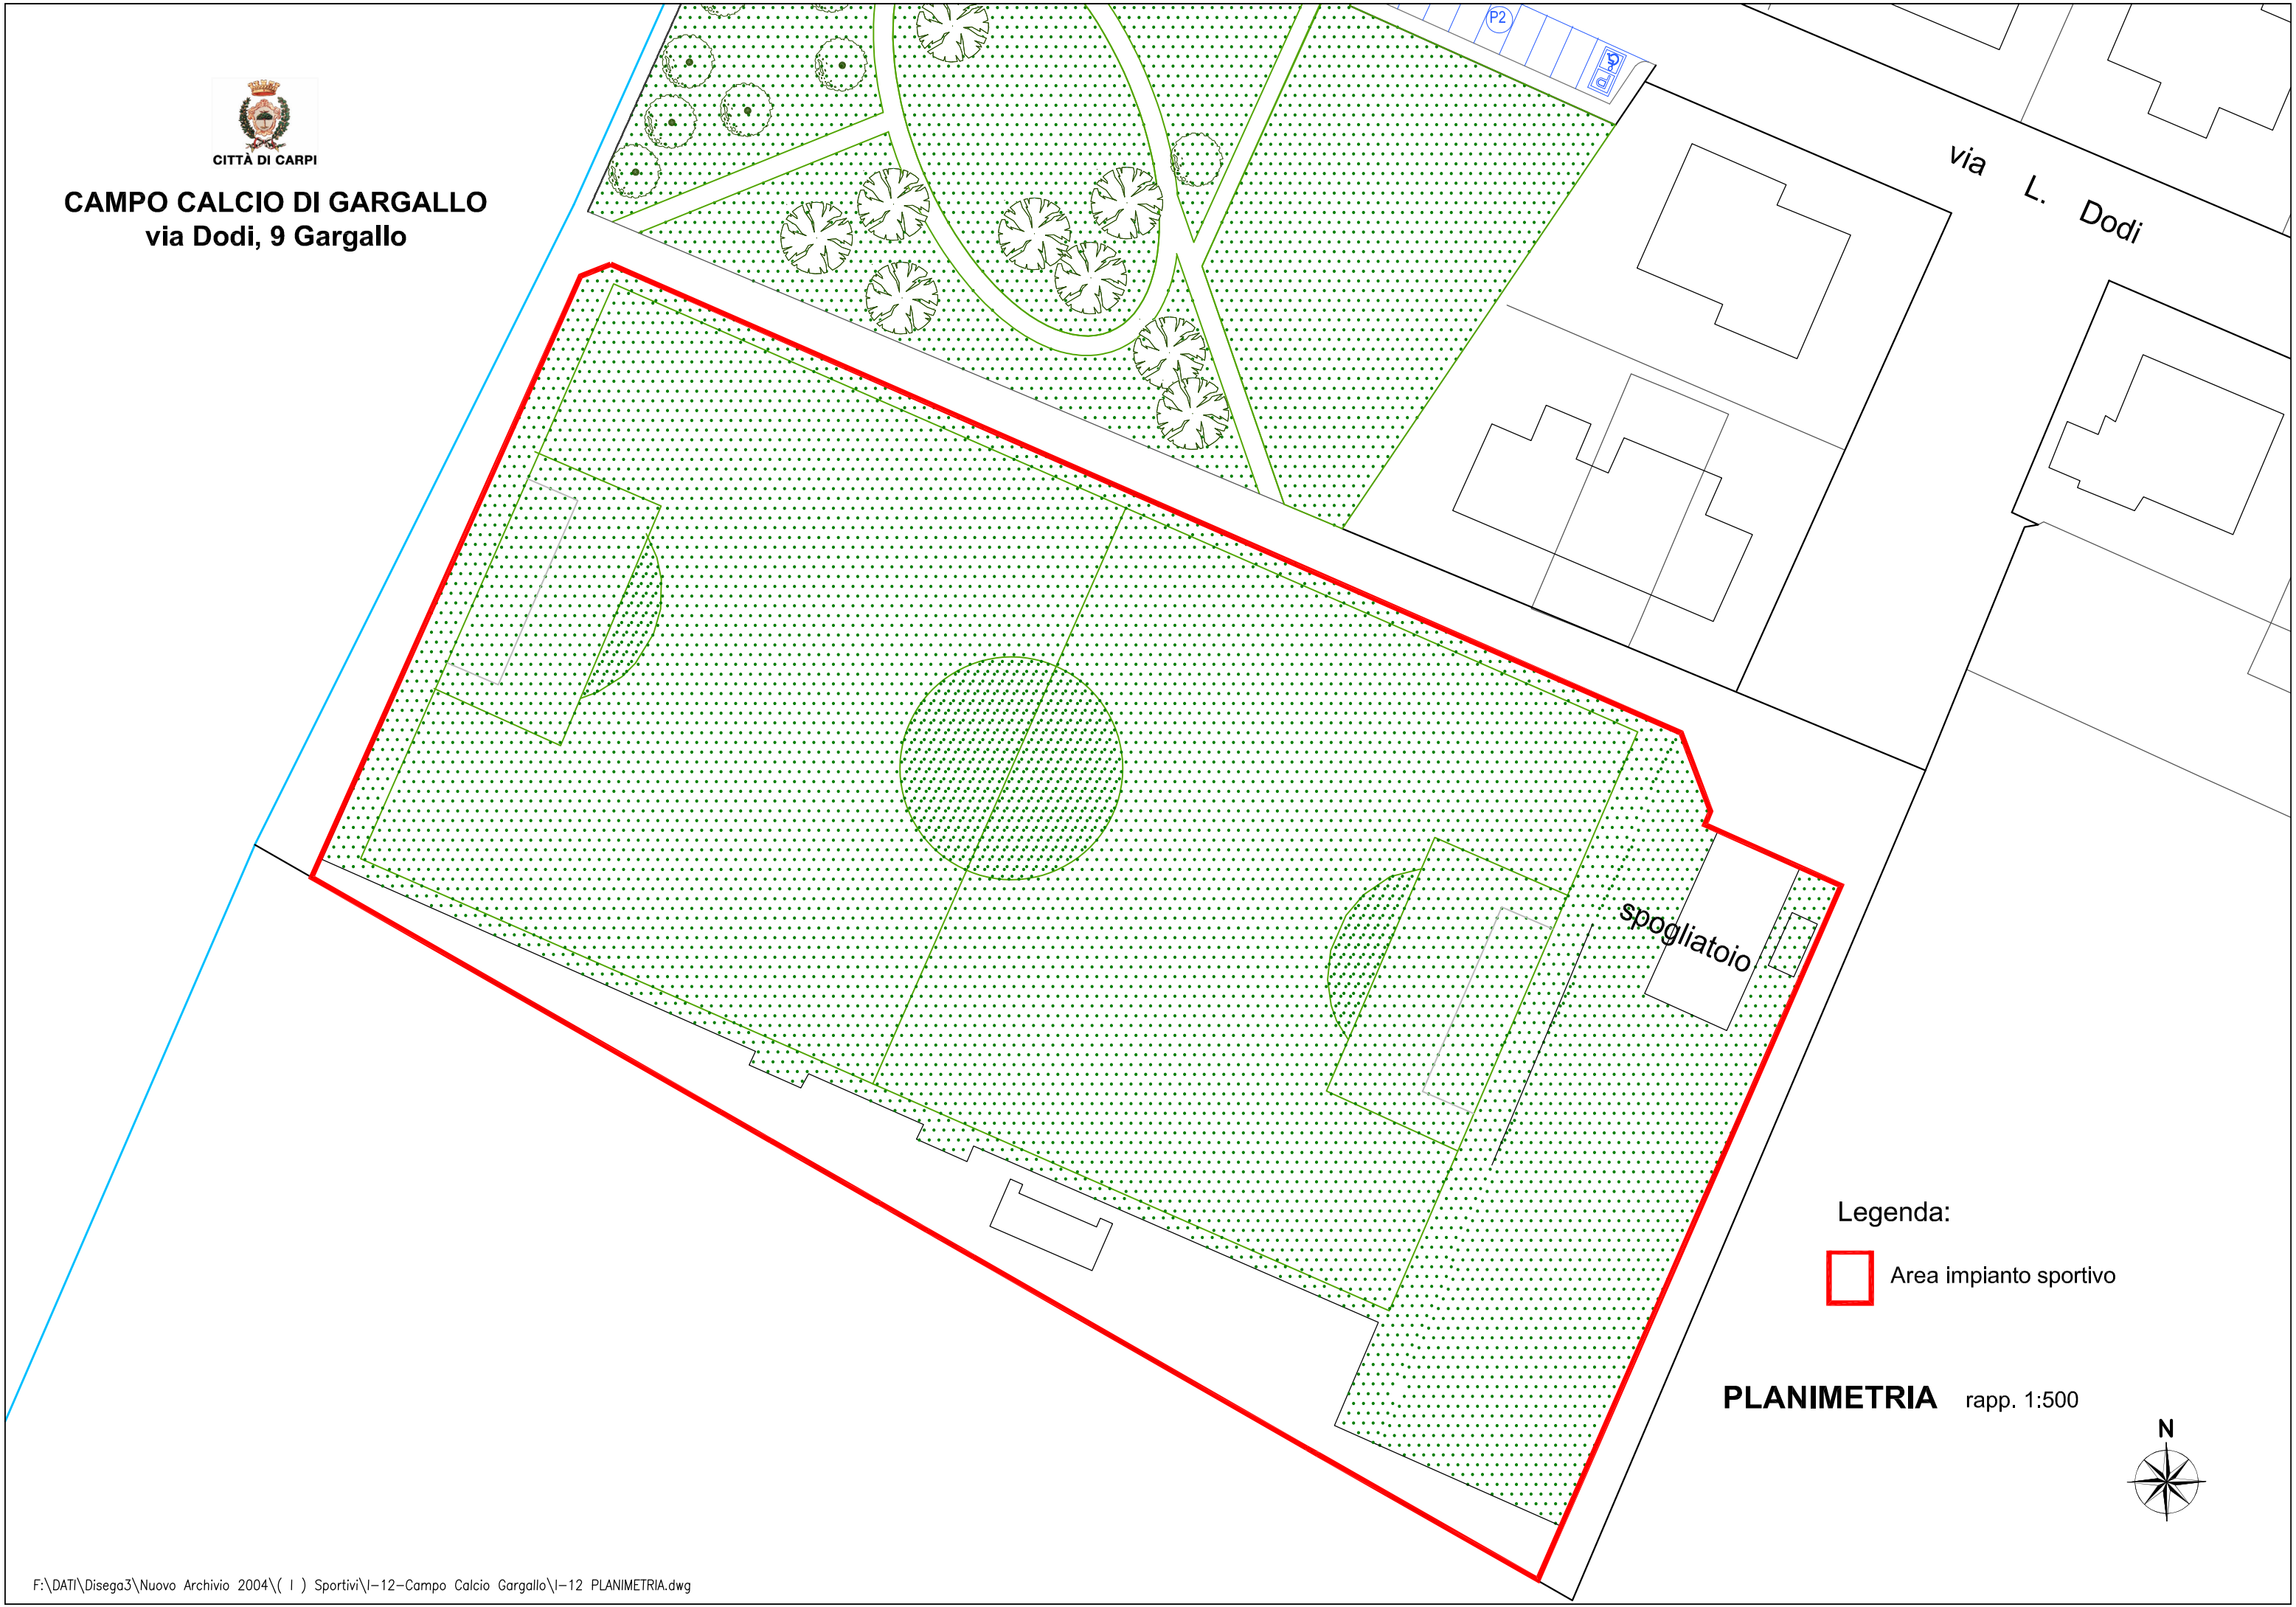

CITTÀ DI CARPI

CAMPO CALCIO DI GARGALLO

via Dodi, 9 Gargallo

Legenda:

 Area impianto sportivo

PLANIMETRIA rapp. 1:500