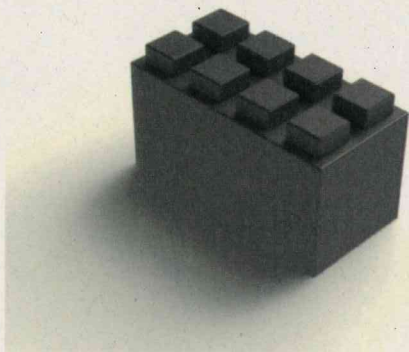

Viale Peruzzi 2 – 41012 Carpi (Modena)

Pec: restauro.patrimonio@pec.comune.carpi.mo.it

CARATTERISTICHE:

- Durevole e resistente agli urti
- Integrato canale via cavo - per strisce a LED.
- Facile da pulire
- L'acqua, sostanze chimiche, e resistente ai raggi UV
- Leggero e facile da trasportare ed immagazzinare
- Riutilizzabili e riciclabili
- Non servono strumenti, colla o altro materiale per costruire strutture di qualsiasi formato.