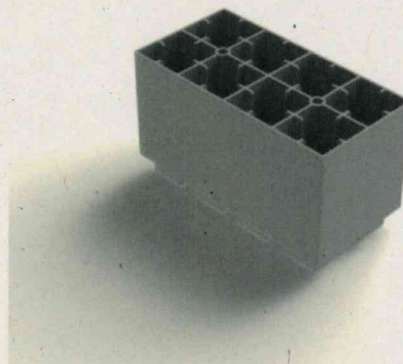

Viale Peruzzi 2 – 41012 Carpi (Modena)

Pec: restauro.patrimonio@pec.comune.carpi.mo.it

CARATTERISTICHE:

- Durevole e resistente agli urti
- Integrato canale via cavo - per strisce a LED.
- Facile da pulire
- L'acqua, sostanze chimiche, e resistente ai raggi UV
- Leggero e facile da trasportare ed immagazzinare
- Riutilizzabili e riciclabili
- Non servono strumenti, colla o altro materiale per costruire strutture di qualsiasi formato.