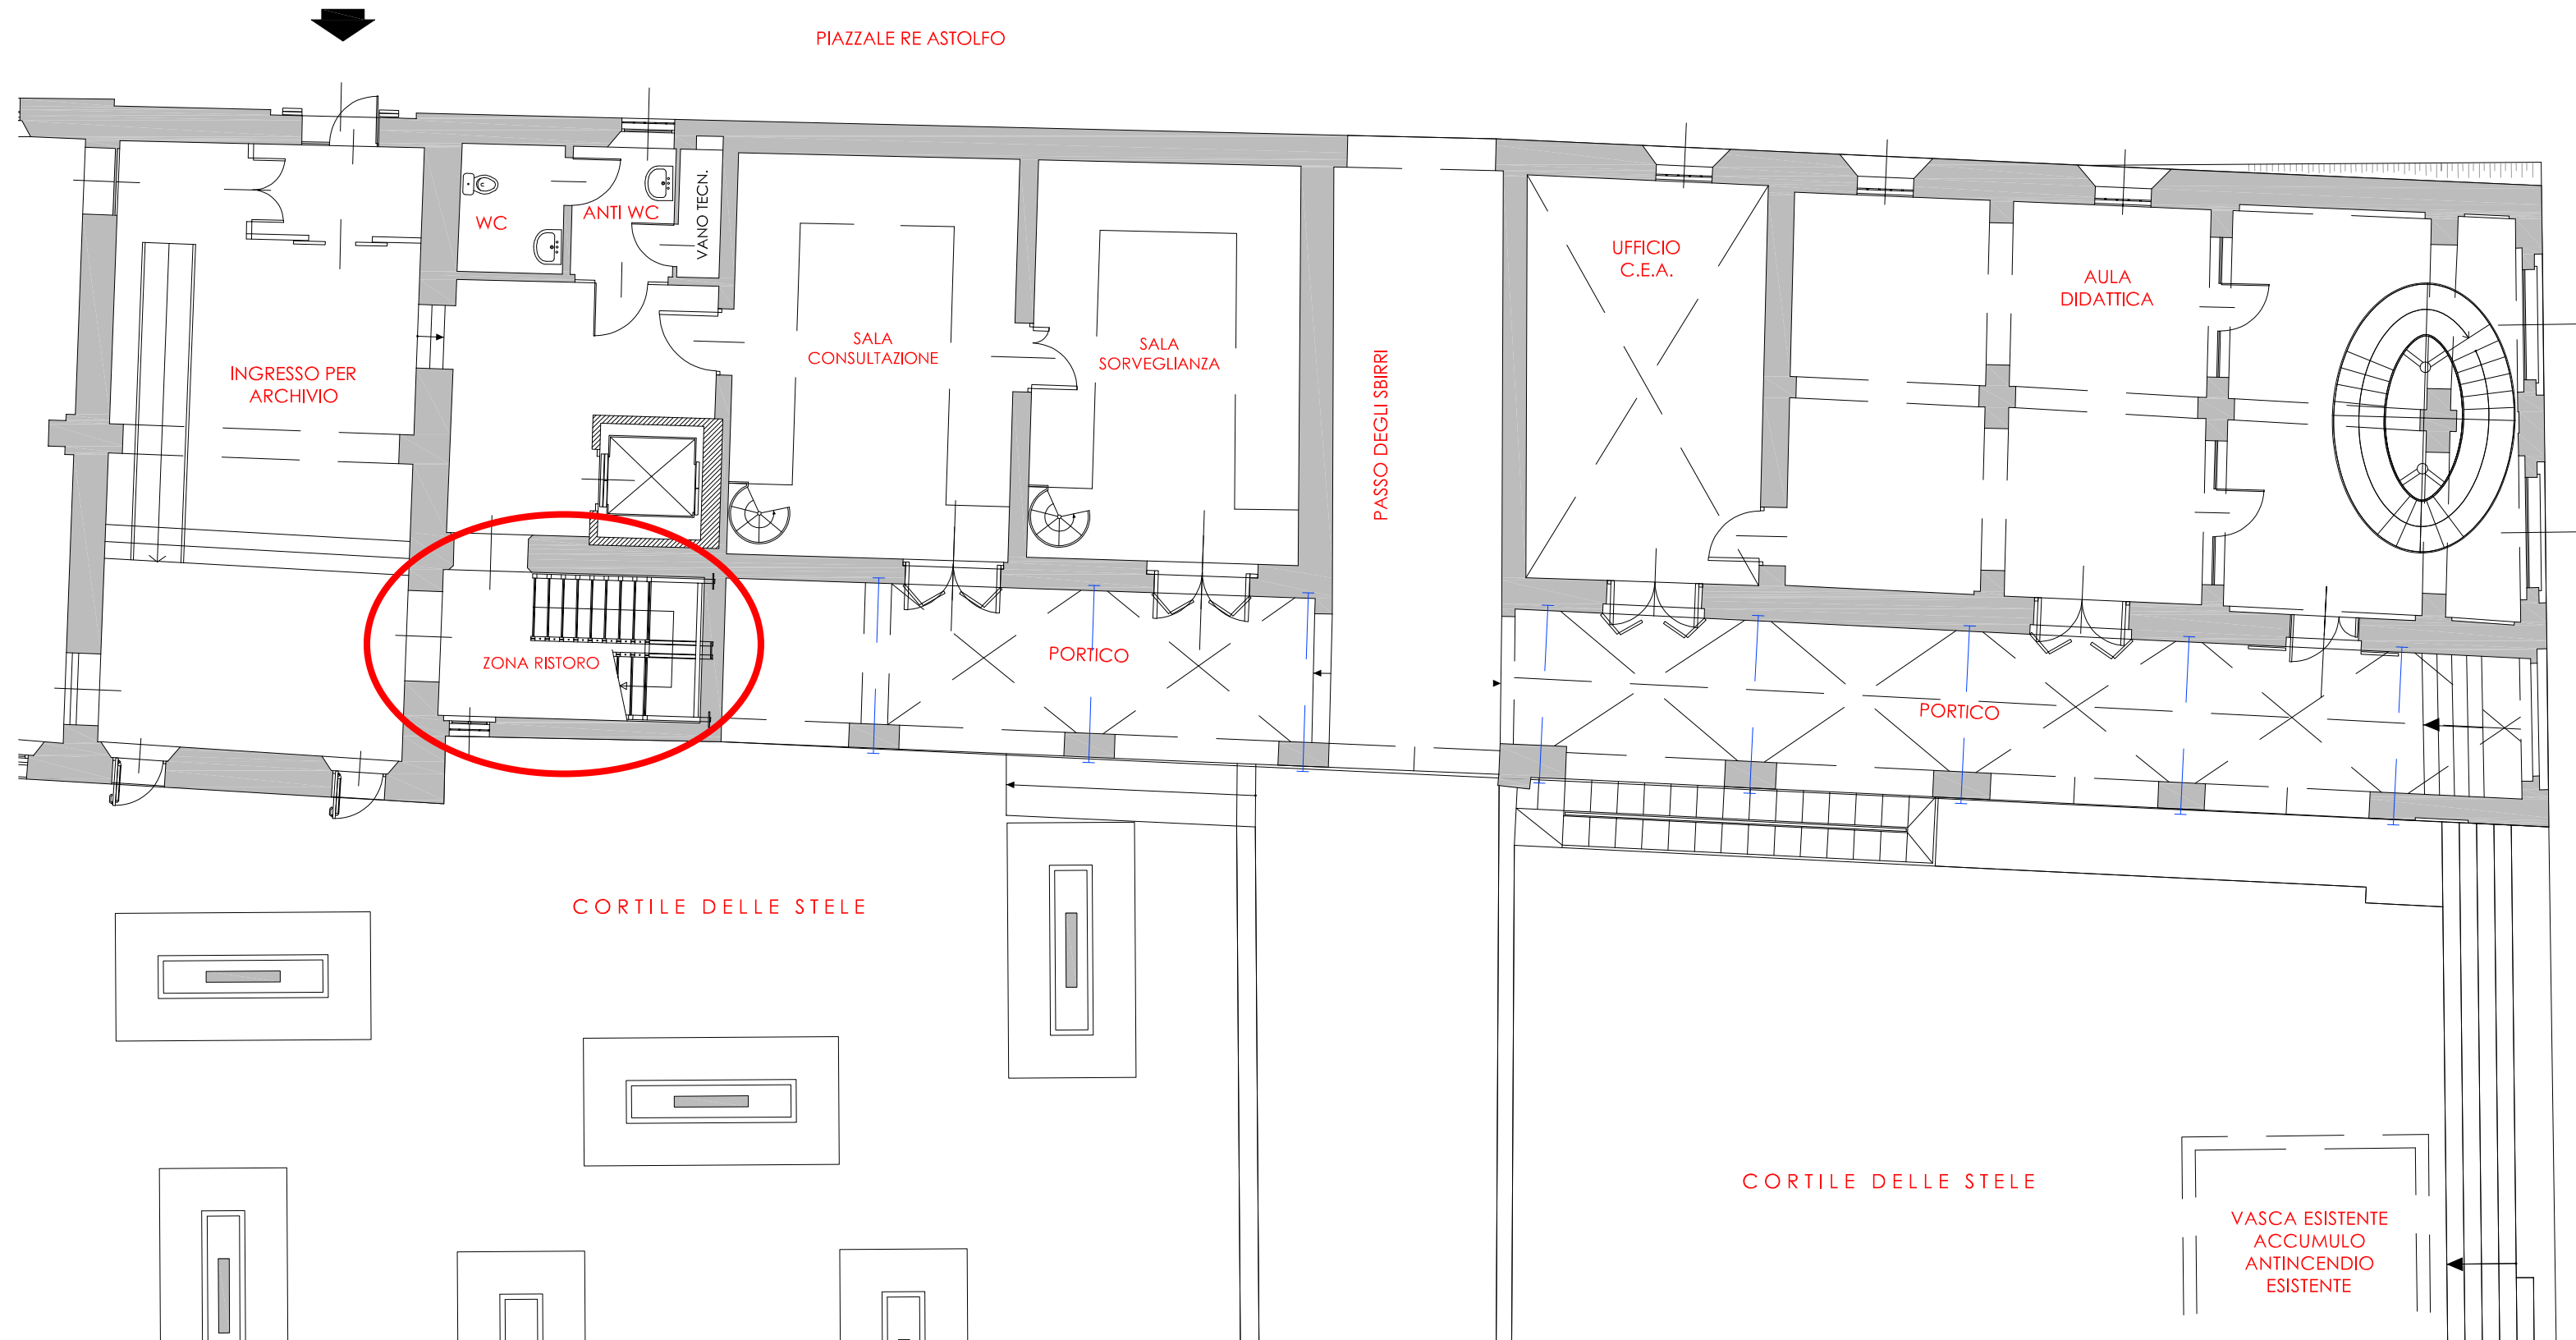

SERVIZIO STRADE MAGAZZINO VIA BELLODI N.4 CARPI

"EX CONVENTO SAN ROCCO" PIANTA PIANO TERRA scala 1:200

SERVIZI SOCIALI TERRE D'ARGINE VIA CARDUCCI N.32
BORGOFORTINO

VIA P. GOBETTI

VIA CARDUCCI

COMUNE DI CARPI SEDE CENTRALE CORSO ALBERTO PIO N.91

PIANTA SOTTOTETTO scala 1:100

ARCHIVIO STORICO COMUNALE, CARPI Piazza RE ASTOLFO PIANO TERRA

COMUNE DI CARPI UFFICIO TECNICO Viale PERUZZI 2 - SECONDO PIANO

COMUNE DI CARPI - PALAZZO DELLA PIEVE UTDA - SETTORE S2 + SUA+ ACQUISTI IN COMUNE Carpi PIAZZA RE ASTOLFO N. 5

ACCESSO PEDONALE

ACCESSO CARRABILE

VIA PEZZANA