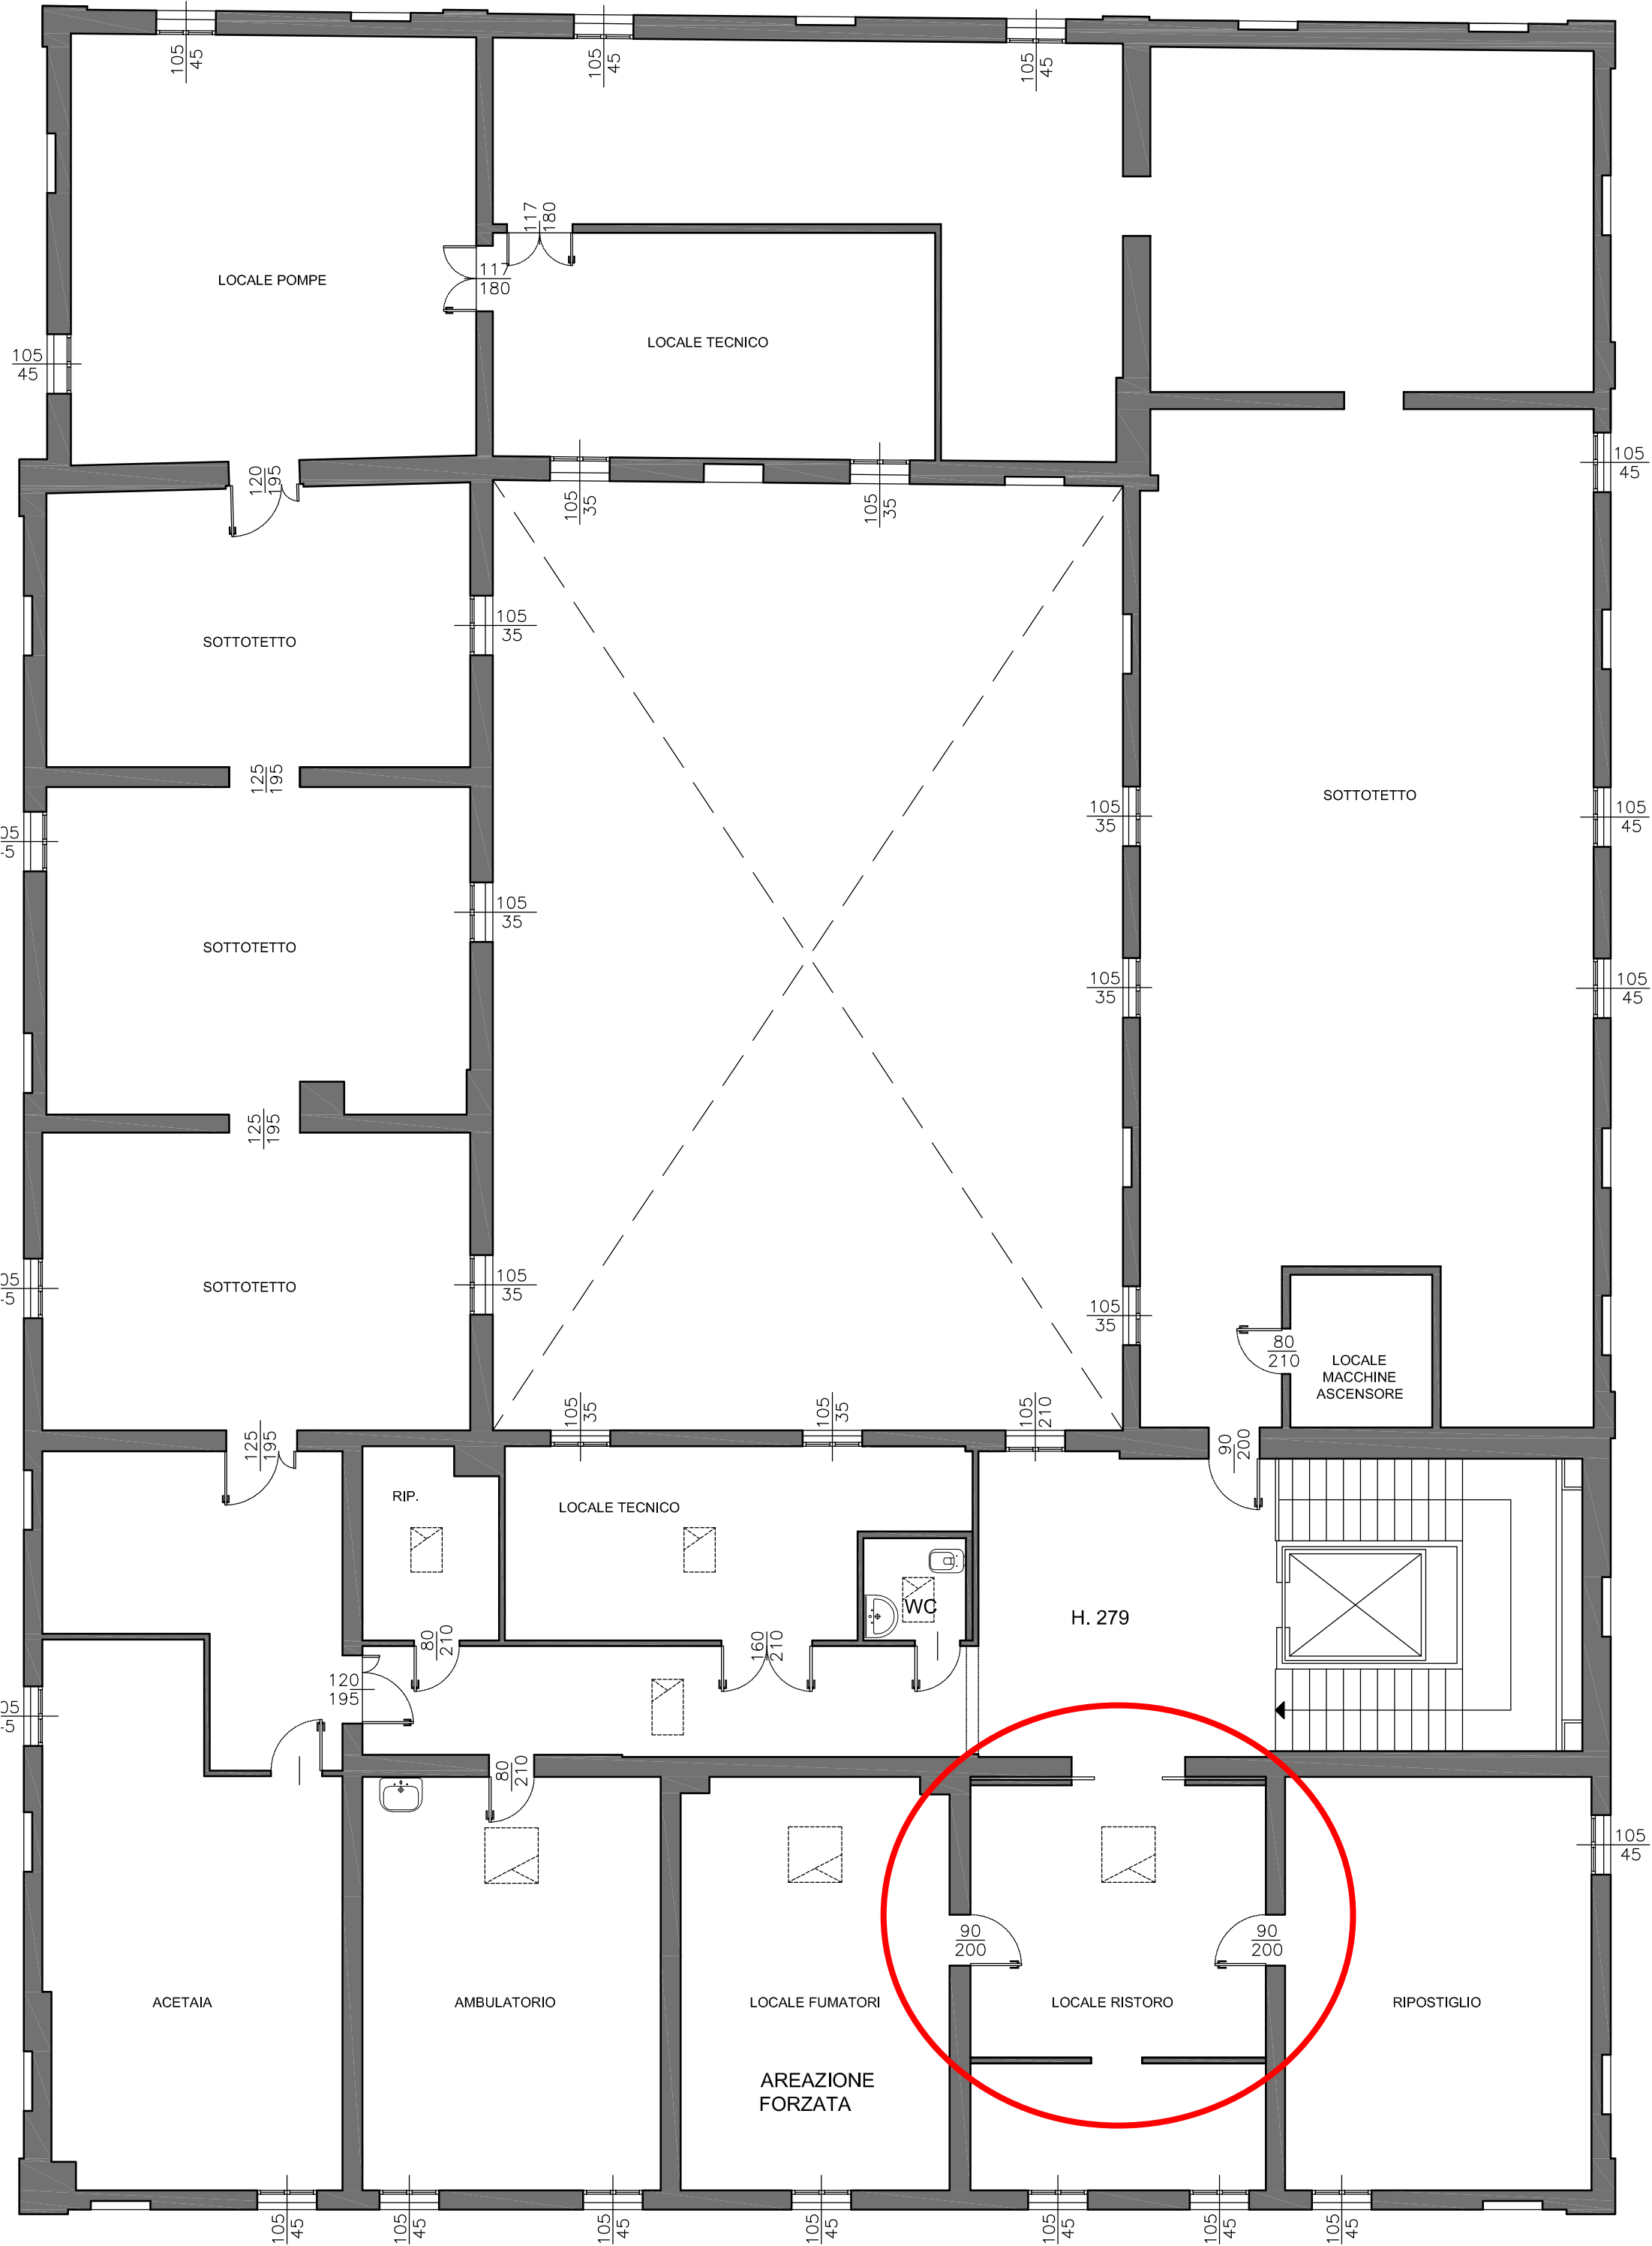

SERVIZIO STRADE MAGAZZINO VIA BELLODI N.4 CARPI

"EX CONVENTO SAN ROCCO" PIANTA PIANO TERRA scala 1:200

SERVIZI SOCIALI TERRE D'ARGINE VIA CARDUCCI N.32
BORGOFORTINO

VIA P. GOBETTI

VIA CARDUCCI

COMUNE DI CARPI SEDE CENTRALE CORSO ALBERTO PIO N.91

PIANTA SOTTOTETTO scala 1:100

ARCHIVIO STORICO COMUNALE, CARPI Piazza RE ASTOLFO PIANO TERRA

COMUNE DI CARPI UFFICIO TECNICO Viale PERUZZI 2 - SECONDO PIANO

COMUNE DI CARPI - PALAZZO DELLA PIEVE UTDA - SETTORE S2 + SUA+ ACQUISTI IN COMUNE Carpi PIAZZA RE ASTOLFO N. 5