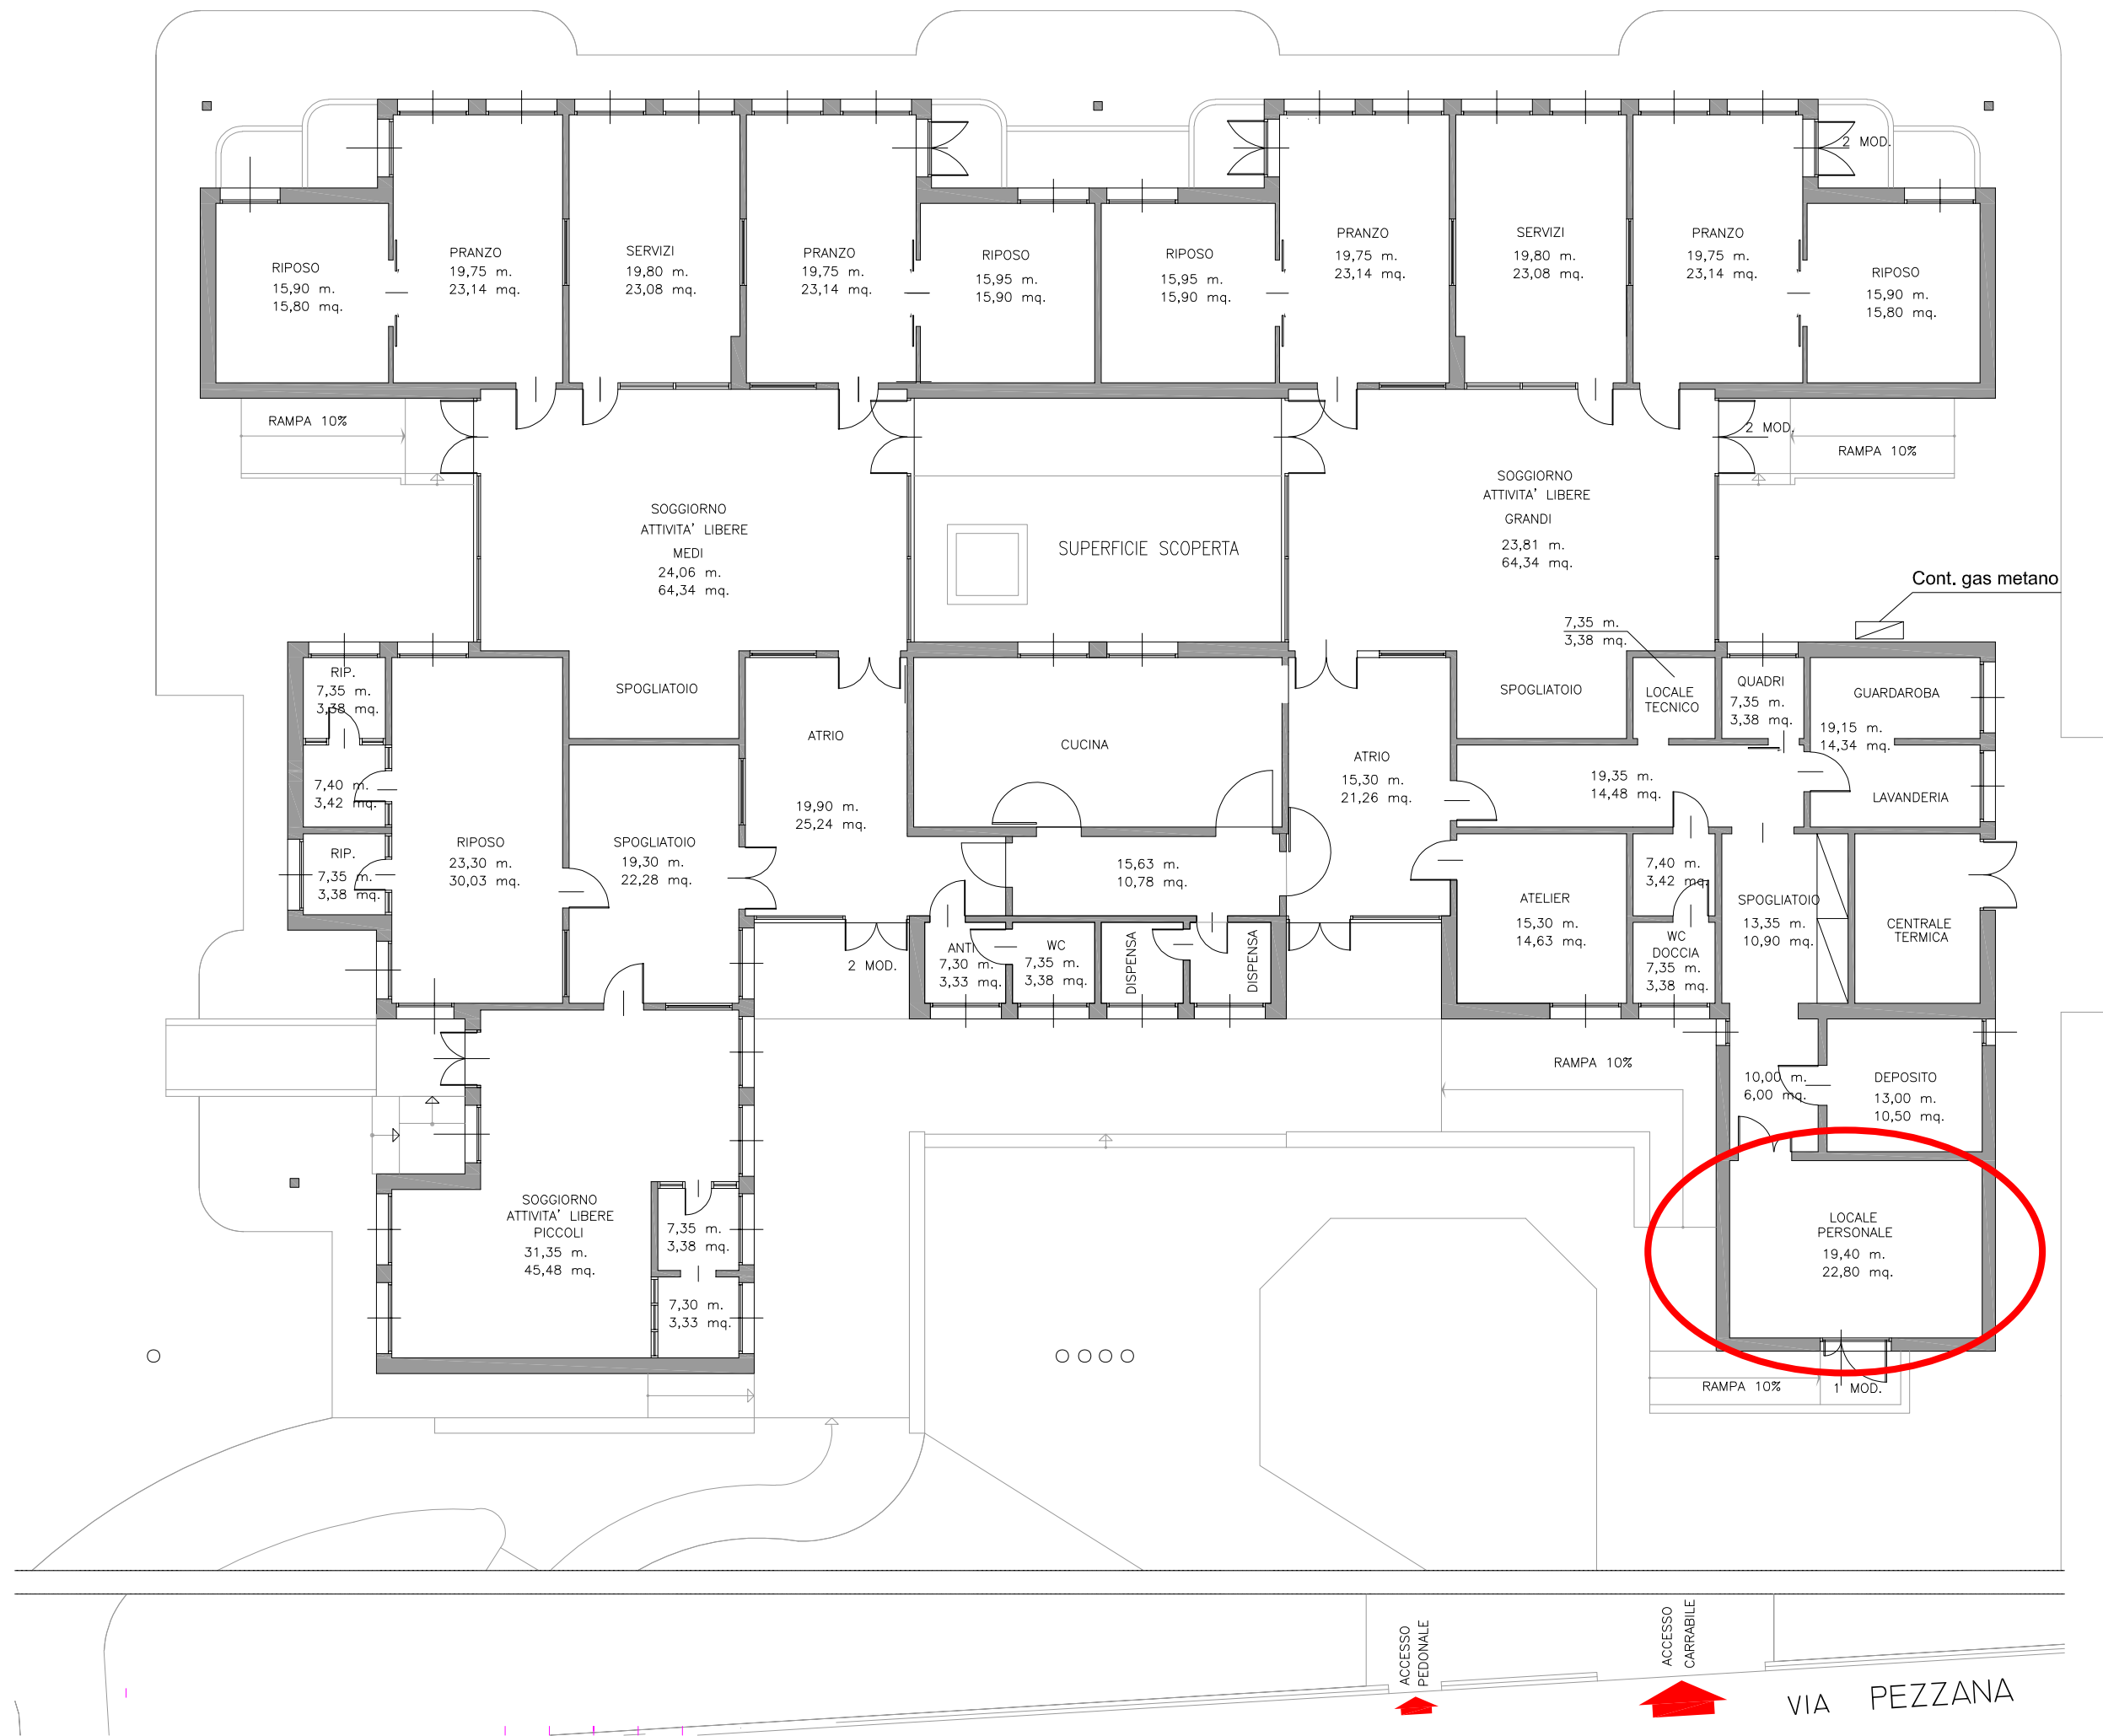

PIANTA SOTTOTETTO scala 1:100

ARCHIVIO STORICO COMUNALE, CARPI Piazza RE ASTOLFO PIANO TERRA

COMUNE DI CARPI UFFICIO TECNICO Viale PERUZZI 2 - SECONDO PIANO

COMUNE DI CARPI - PALAZZO DELLA PIEVE UTDA - SETTORE S2 + SUA+ ACQUISTI IN COMUNE Carpi PIAZZA RE ASTOLFO N. 5

(PIANTA PIANO PRIMO Scala 1:150)

SCUOLA D'INFANZIA "ZIGO ZAGO" CARPI Via BENASSI

NIDO D'INFANZIA "POLLICINO" CARPI Via MELONI N.52

SCUOLA D'INFANZIA "ARCOBALENO" CARPI Via BADEN POWELL

NIDO D'INFANZIA "PETTIROSSO" CARPI Via PEZZANA N.92