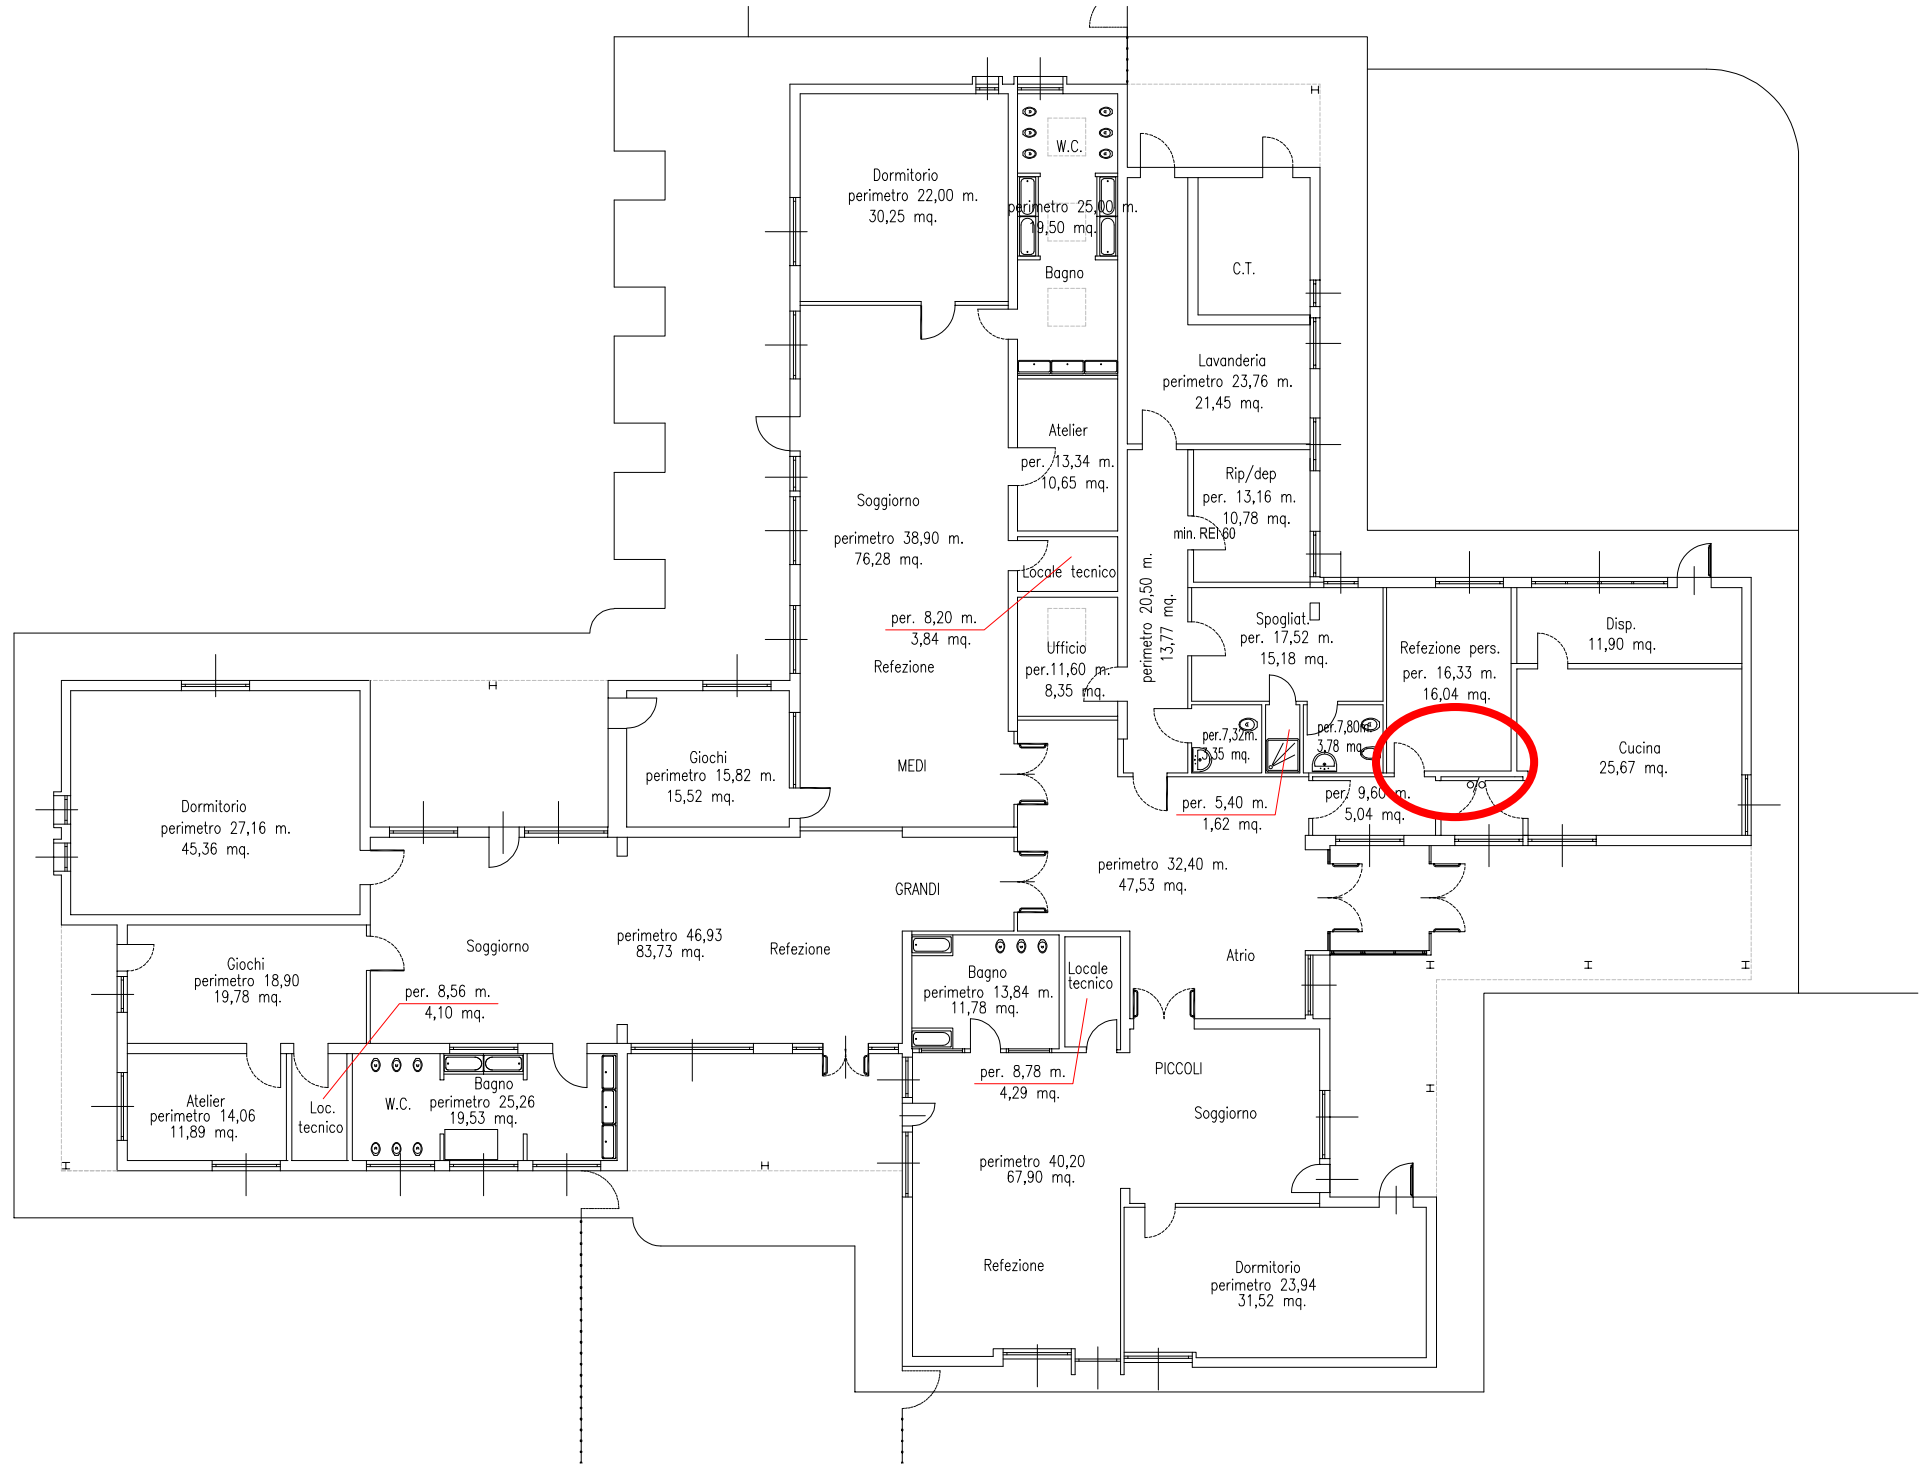

PIANTA SOTTOTETTO scala 1:100

ARCHIVIO STORICO COMUNALE, CARPI Piazza RE ASTOLFO PIANO TERRA

COMUNE DI CARPI UFFICIO TECNICO Viale PERUZZI 2 - SECONDO PIANO

COMUNE DI CARPI - PALAZZO DELLA PIEVE UTDA - SETTORE S2 + SUA+ ACQUISTI IN COMUNE Carpi PIAZZA RE ASTOLFO N. 5

(PIANTA PIANO PRIMO Scala 1:150)

SCUOLA D'INFANZIA "ZIGO ZAGO" CARPI Via BENASSI

NIDO D'INFANZIA "POLLICINO" CARPI Via MELONI N.52

SCUOLA D'INFANZIA "ARCOBALENO" CARPI Via BADEN POWELL

NIDO D'INFANZIA "PETTIROSSO" CARPI Via PEZZANA N.92