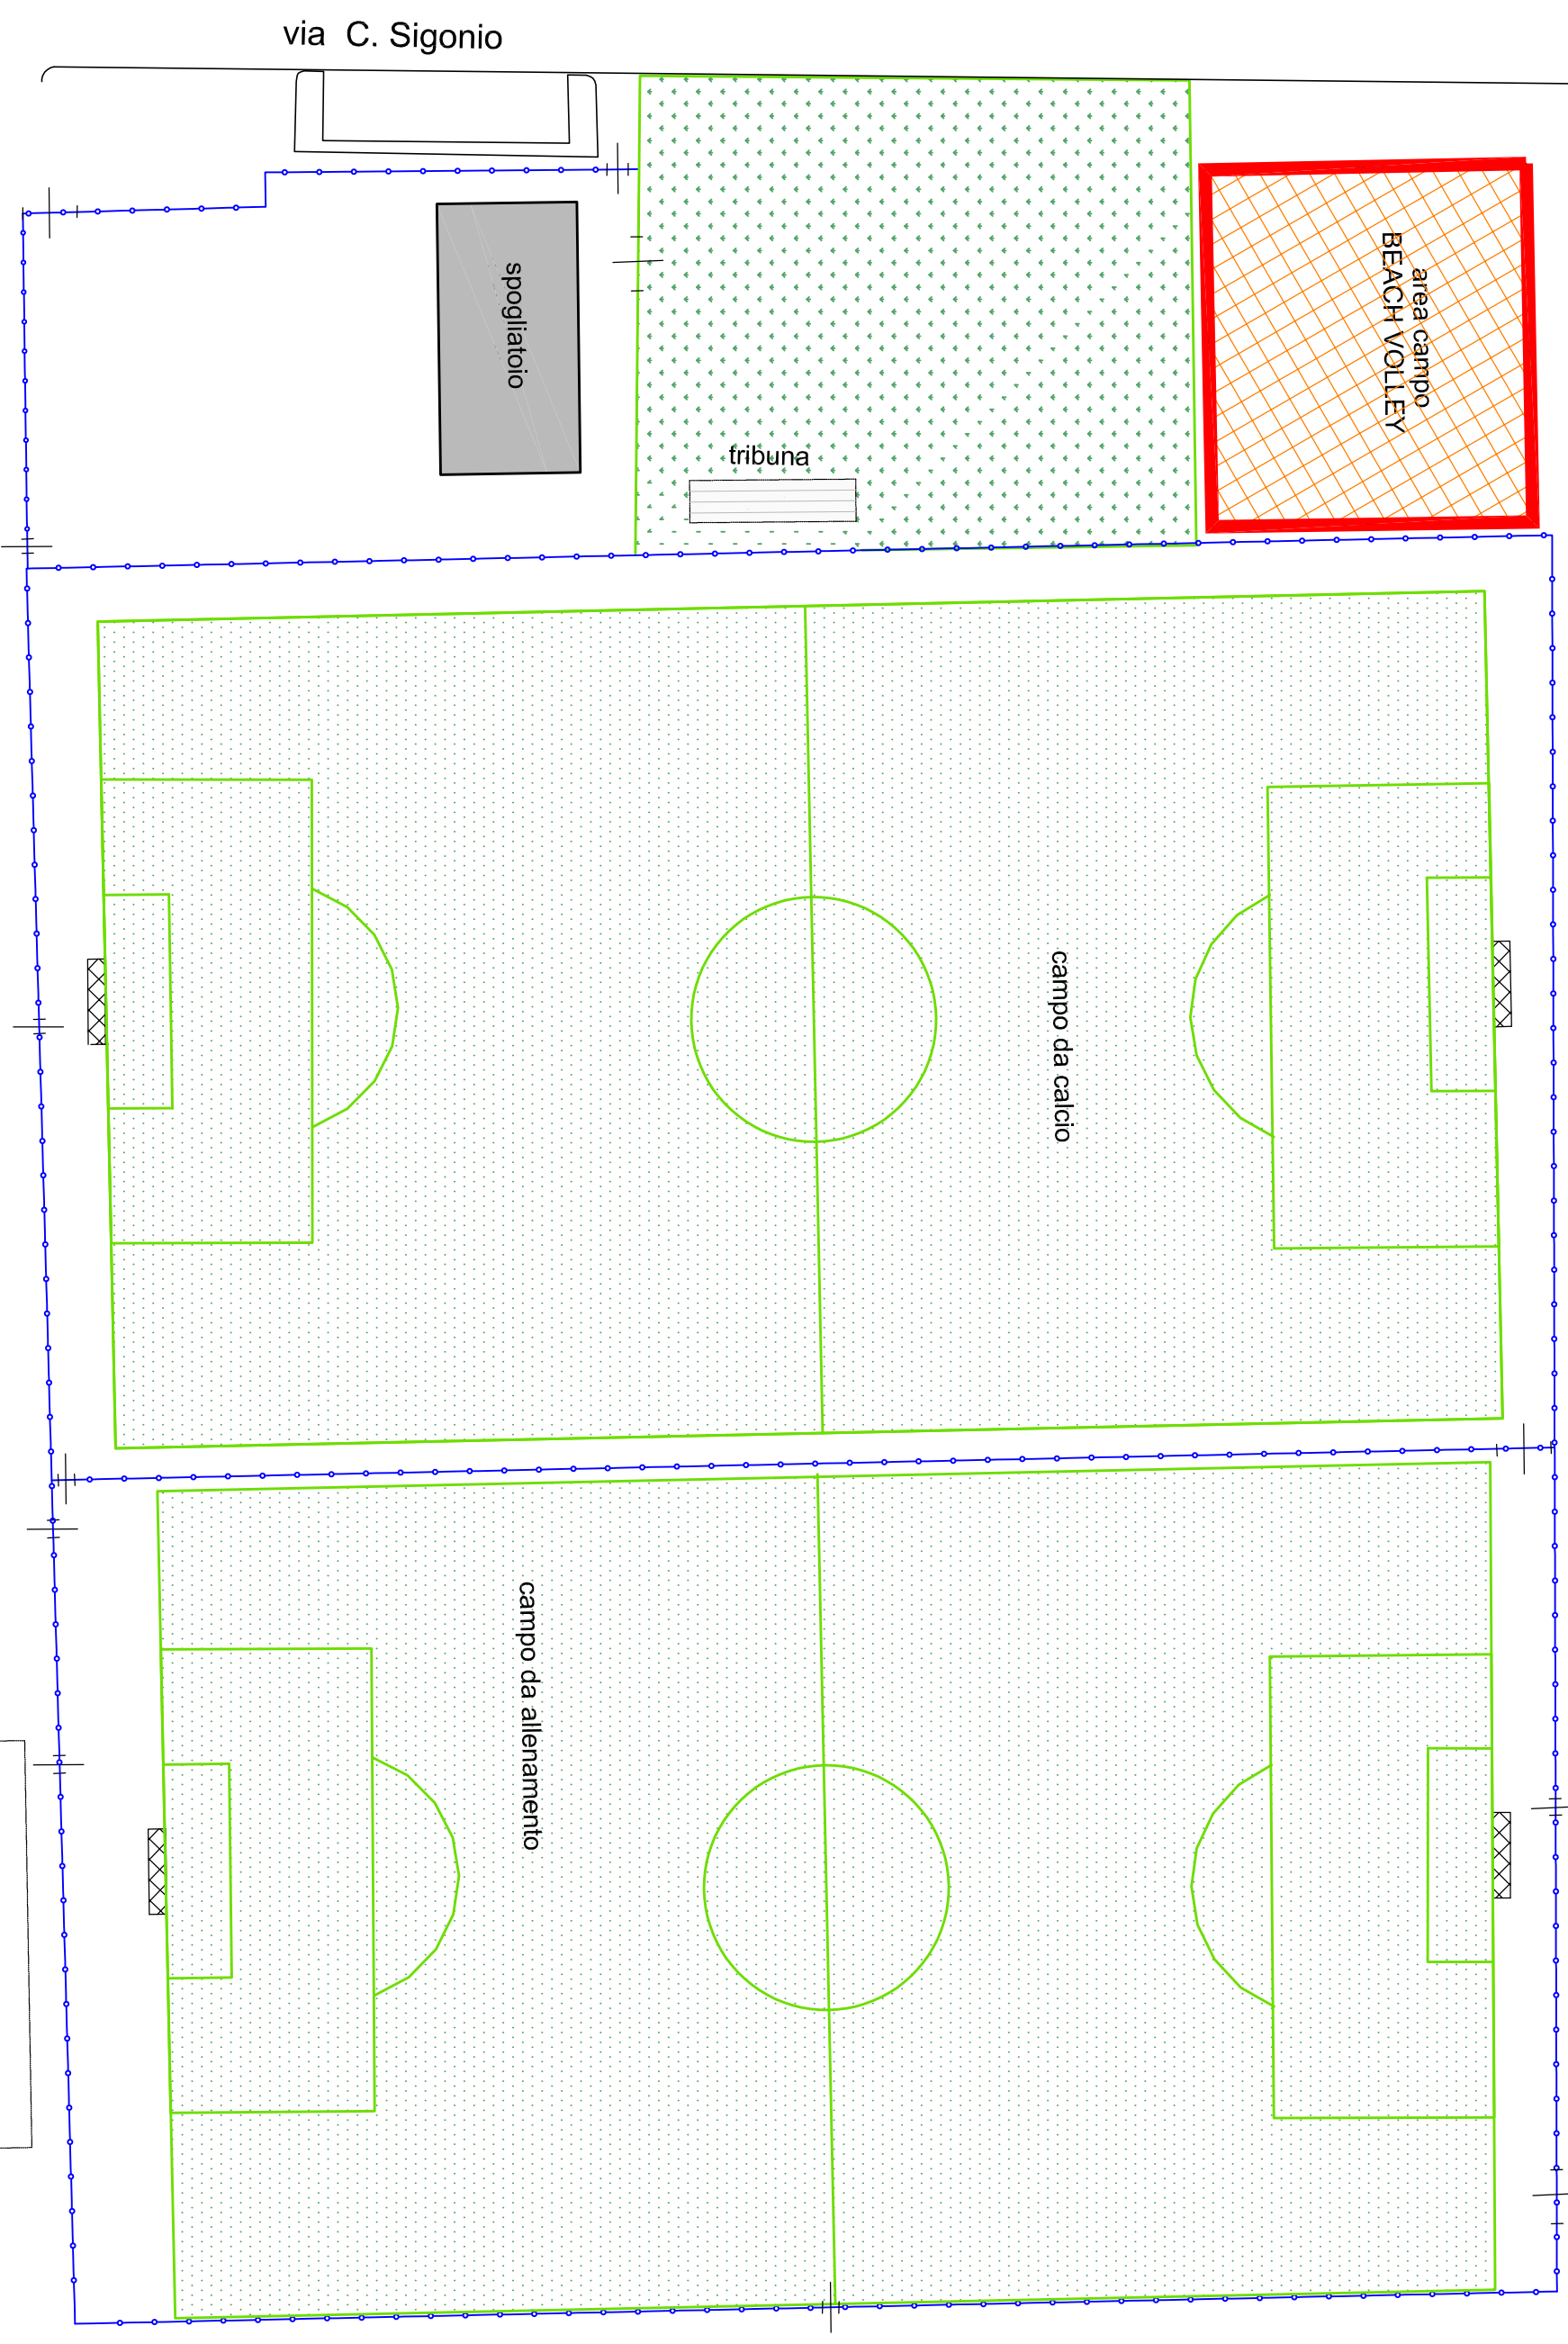

CITTÀ DI CARPI

IMPIANTO SPORTIVO CAMPO
BEACH VOLLEY
via C. Sigonio, 25

Legenda:

Area campo Beach Volley

PLANIMETRIA

rapp. 1:500

Cava