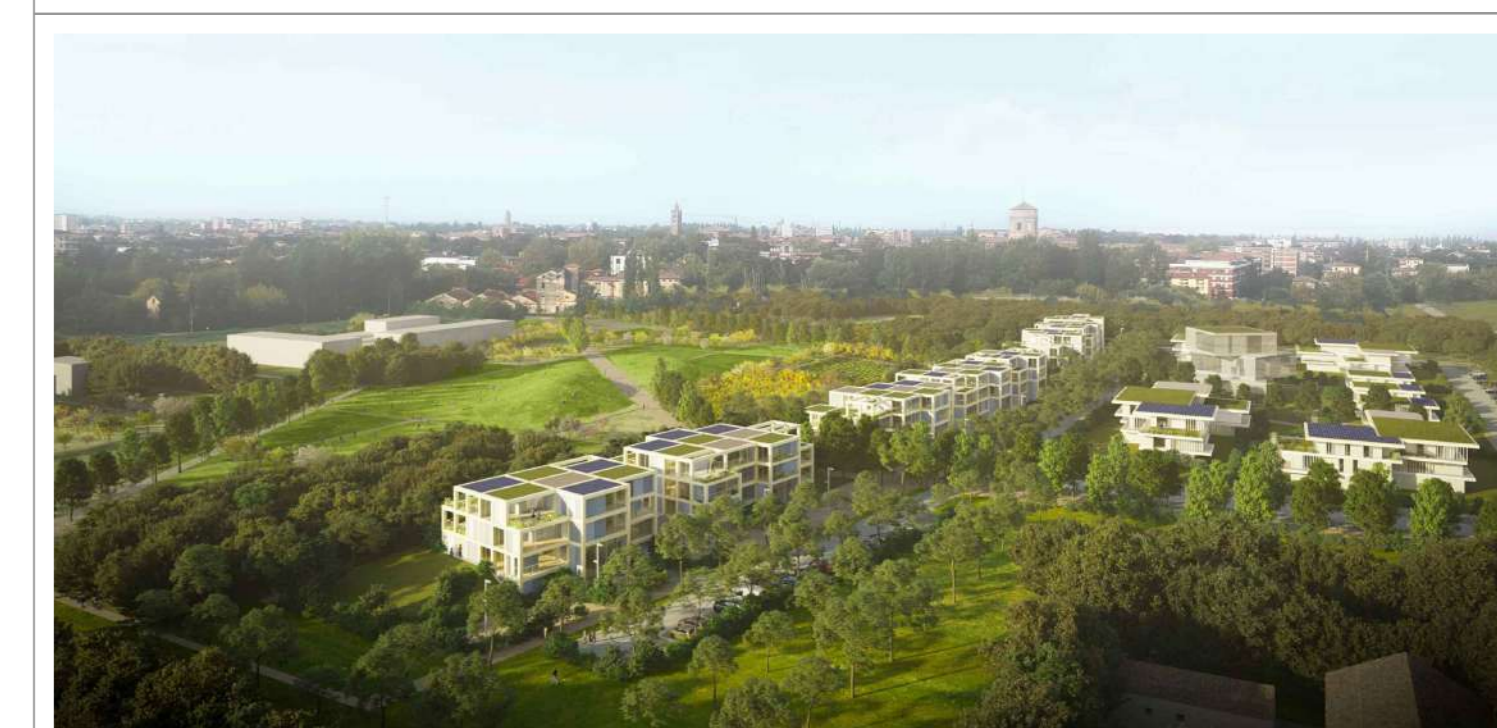

- Alberature interne lotti privati
  Carpinus betulus (Carpino)
  Quercus robur 'Fastigiata'
  Corylus colurna
  Morus alba (Gelso)
  Prunus domestica (Cilegio)
  Lagerstroemia indica
  Acer campestre
  Sophora japonica
  Punica granatum (Melograno)
  Arbutus unedo (Corbezzolo)
  Tamarix gallica (Tamarice)

- Alberature Parco Oltreferrovia
  Filari stanzo verdi
  Acer campestre (Acer campestre)
  Cercis siliquastrum
  Morus alba (Gelso bianco)
  Pawlonia tomentosa
  Prunus serotina (Cilegio da fiore)

--- PERIMETRO COMPARTO

--- PERIMETRO AREA DI PROPRIETA'

NUMERO ALBERI PROGETTO (in area pubblica)	Numero alberi esistenti	161
	Numero alberi in U1 (a carico del sogg. attuatore)	300
	Numero alberi rimborsati	741
	Totale alberature	1202
NUMERO ARBUSTI (in area pubblica)	Numero arbusti (Vedi TAV. 10.1)	1883

* N.B. L'ambito del Casino Rossi non rientra nel Piano Particolareggiato

VARIANTE SPECIFICA ALLE PREVISIONI DEL PIANO PARTICOLAREGGIATO DI INIZIATIVA PRIVATA COMPARTO C6 "Corbolani-Tre Ponti" APPROVATO CON D.G.C. N.151/2021 DEL 10/08/2021

INTEGRAZIONE VOLONTARIA IN RECEPIMENTO DELL'OSSERVAZIONE ESPRESSA DALLA PROVINCIA DI MODENA CON ATTO PRESIDENZIALE n. 55 DEL 15/03/2023
COMUNE DI CARPI

Elaborato: **SISTEMAZIONE DEL VERDE** Elaborato n° **10**
scala: **1:750**

PROPRIETA':
CONTROCAMPO Srl
Via Solferino, 11, 41122, Parma (PR)
Dott. Andrea Pellegrino
Legale Rappresentante

PROGETTO:
STUDIO CASARINI
Via Francesco Ferruccio 5, 41122 Carpi (MO)
Tel. +39 059 310 200 - +39 059 310 210
info@studiocasarini.it

INGEGNERI RINUNTI:
Ing. Federico Salardi
Ing. Susanna Enca
Collaboratori

CONSULENTE:
PAESAGGIO:
PAISA LANDSCAPE
Via Milano 4 - 41121 Montecchi
tel. 059 27701 - info@paissalandscape.it
Dott. Agr. Antonio Stiganti
Arch. Paesaggista Enrico Turini
Collaboratori

numero	data	descrizione	approvato
02	26.07.2021	Piano approvato con D.G.C. n. 151/2021	approvato
01	12.09.2022	Nuova emissione	
02	11.11.2022	-	
03	22.11.2022	Integrazione volontaria	
04	10.05.2023	Integrazione volontaria	

1:750