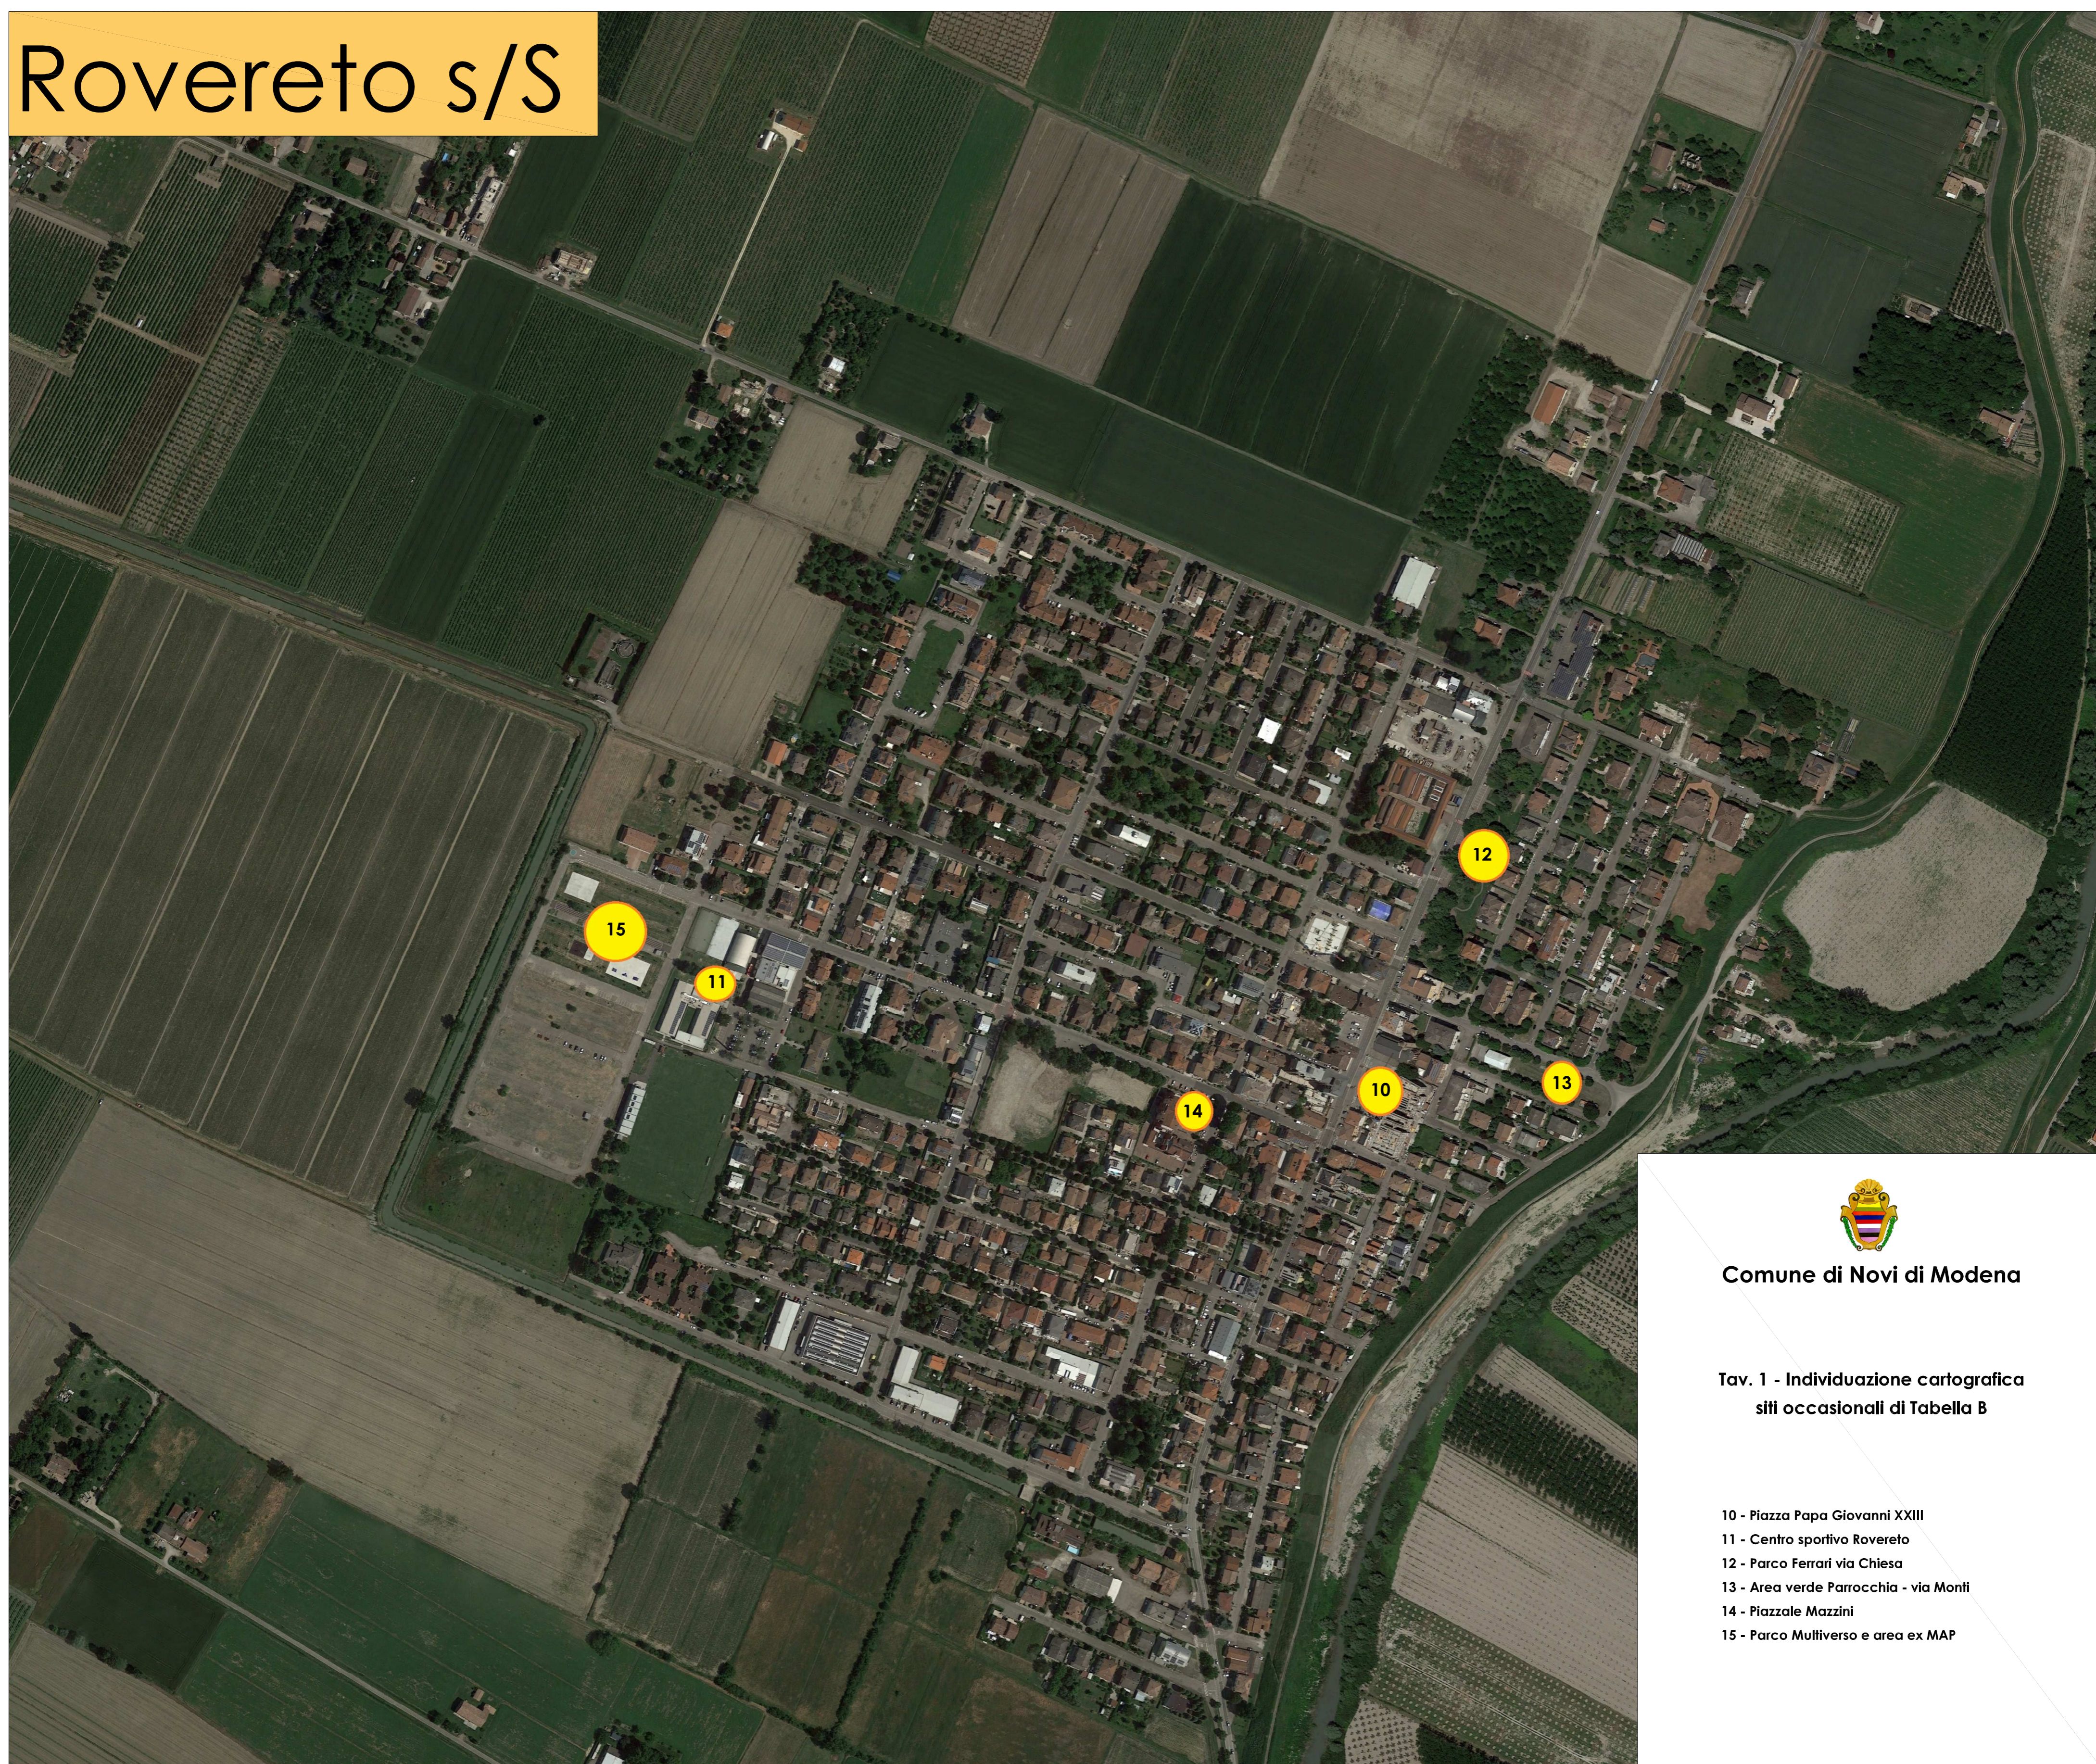

Comune di Novi di Modena

Tav. 1 - Individuazione cartografica
siti occasionali di Tabella B

- 1 - Parco della Resistenza
- 2 - Campetti via Raffaello
- 3 - Piazza I Maggio e vie adiacenti (area Fiera)
- 4 - Ala della corte
- 5 - Area esterna biblioteca
- 6 - Area esterna Scuola di Musica
- 7 - V.le Martiri (area Palestra)
- 8 - Area Industr. Via Bologna
- 9 - V.le Martiri (area Teatro)

Rovereto s/S

Comune di Novi di Modena

Tav. 1 - Individuazione cartografica
siti occasionali di Tabella B

- 10 - Piazza Papa Giovanni XXIII
- 11 - Centro sportivo Rovereto
- 12 - Parco Ferrari via Chiesa
- 13 - Area verde Parrocchia - via Monti
- 14 - Piazzale Mazzini
- 15 - Parco Multiverso e area ex MAP

S. Antonio in Merc.

Comune di Novi di Modena

Tav. 1 - Individuazione cartografica
siti occasionali di Tabella B

- 16 - Piazza S. Antonio
- 17 - Area esterna e piazzale Palarotary