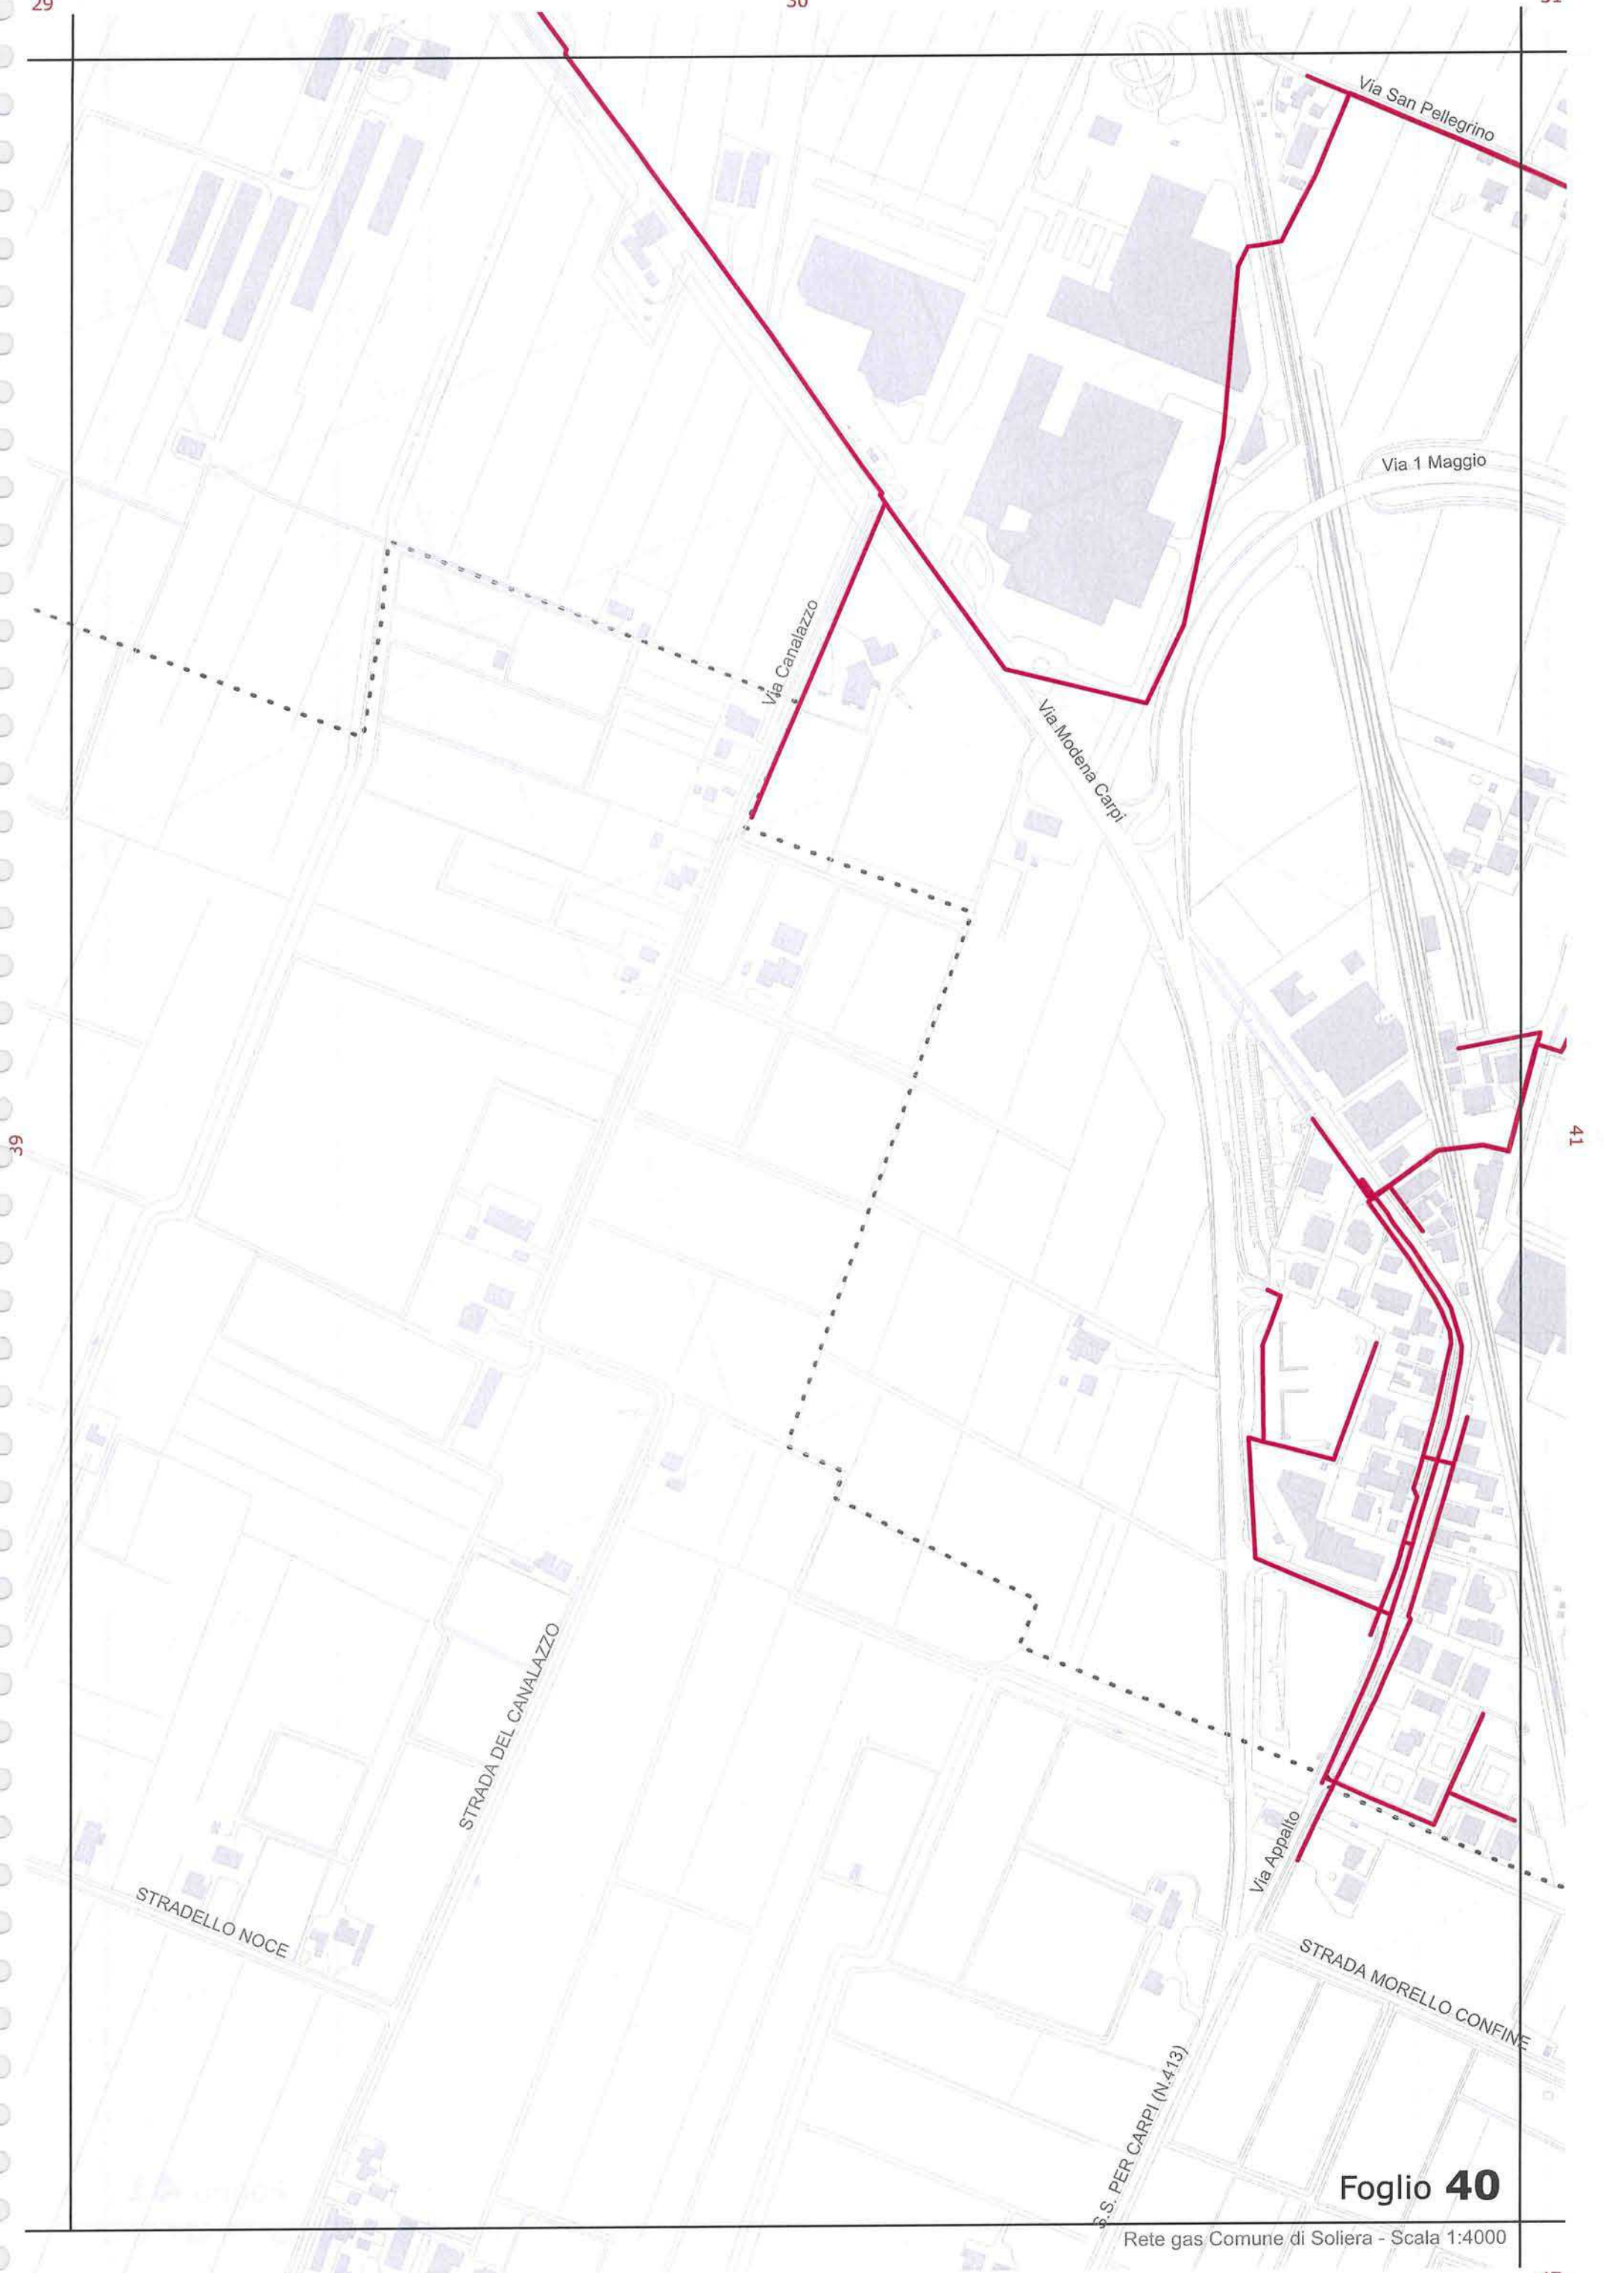

Via Trivio

Stradello San Michele

Via Serrasina

Via San Michele

Via Pescarola

Via Vaccheria

Via Santa Maria

Via Pescarola

Via Bassana

Foglio **34**

Rete gas Comune di Soliera - Scala 1:4000

Via Bassana

Via Bertola

Via Santa Maria

Via Sabbioni

Via Ponterotto

Via Boito

Stradello Sala

Via Fornace

Via Murazuoli

Via Serrasina

Via Ca' Vecchia

Via Serrasina

Via Canale

Via Canaletto

Via Canaletto

Via San Michele

Via Morello Confine

50

48

Via Serrasina

Via Morello Confine